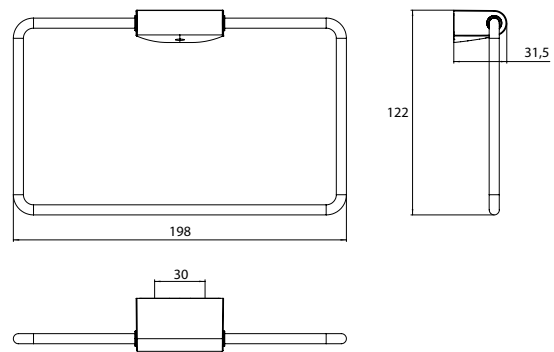

## PRODUKTINFORMATION

Handtuchring, beweglich chrom

Art.-Nr.2755 001 00