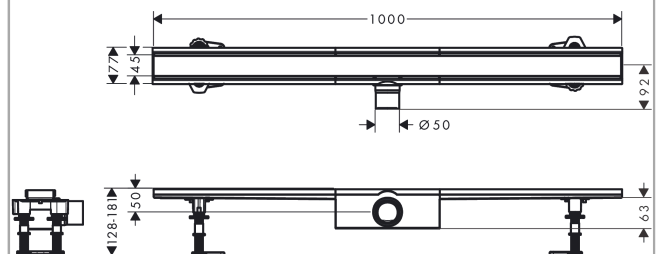

RainDrain Compact
Komplettset Duschrinne 1000 für Standardinstallation
 Oberfläche: **Edelstahl gebürstet** Artikelnummer: **56182800**

Beschreibung

Merkmale

- besteht aus: Fertigset Duschrinne, Installationsset, Siphon, Abdeckungsheber, werkseitig vormontiertes Dichtvlies
- Werkstoffgüte Abdeckung: Edelstahl V2A (1.4301)
- Material Installationsset: Edelstahl V2A (1.4301)
- Sperrwasserhöhe: 50 mm
- Nenndurchmesser Anschluss: DN50
- Richtung Auslass: waagrecht
- einfach zu reinigende Oberfläche
- höhenverstellbares Installationsset
- bis zu 32 l/min Ablaufleistung
- Anwendungsbereich: Sanierung, Neubau
- Fliesenstärke: bis 18 mm
- herausnehmbarer Geruchsverschluss
- leicht zu reinigender Siphon
- Abdeckungsheber ermöglicht einfaches Herausnehmen des Fertigsets
- Typ des Geruchsverschlusses: flüssig
- Material Siphon: ABS
- Montageart: frei im Raum
- geeignet für Primärentwässerung
- minimale Installationshöhe: 63 mm

Technologie

Produktabbildung

Maßzeichnung

RainDrain Compact
Komplettset Duschrinne 1000 für Standardinstallation
 Oberfläche: **Edelstahl gebürstet** Artikelnummer: **56182800**

Explosionszeichnung

Baujahr: >01/23

RainDrain Compact
Komplettset Duschrinne 1000 für Standardinstallation
 Oberfläche: **Edelstahl gebürstet** Artikelnummer: **56182800**

Ersatzteilliste

Baujahr: >01/23

Pos.	Beschreibung	Artikelnummer	PG	VE
1	Sifon kpl.	94754000	10	1
2	Montagesatz	94331000	10	1
3	Serviceschlüssel	94327000	7	1