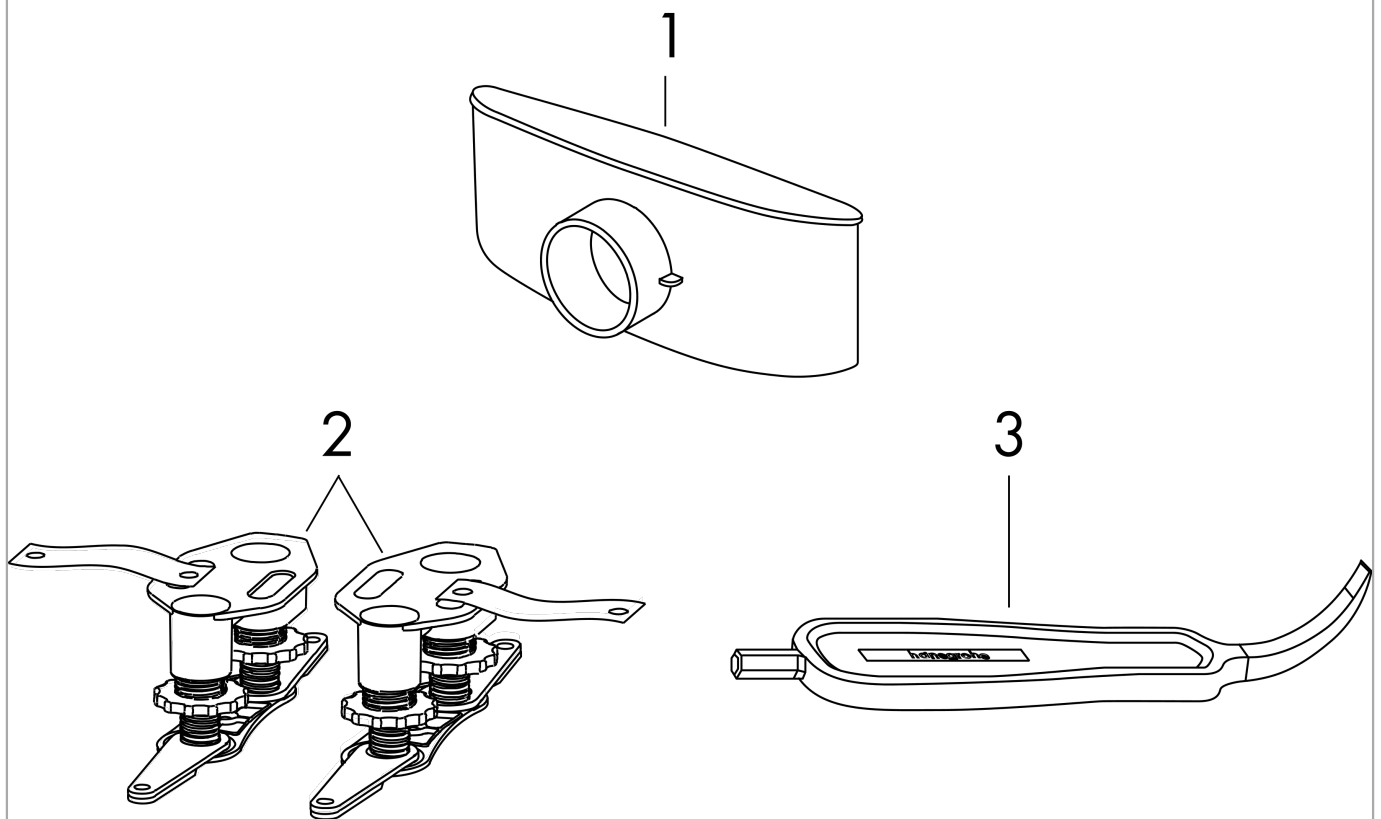

RainDrain Compact
Komplettset Duschrinne 1000 für Standardinstallation
 Oberfläche: **Edelstahl gebürstet** Artikelnummer: **56182800**

Beschreibung

Merkmale

- besteht aus: Fertigset Duschrinne, Installationsset, Siphon, Abdeckungsheber, werkseitig vormontiertes Dichtvlies
- Werkstoffgüte Abdeckung: Edelstahl V2A (1.4301)
- Material Installationsset: Edelstahl V2A (1.4301)
- Sperrwasserhöhe: 50 mm
- Nenndurchmesser Anschluss: DN50
- Richtung Auslass: waagrecht
- einfach zu reinigende Oberfläche
- höhenverstellbares Installationsset
- bis zu 32 l/min Ablaufleistung
- Anwendungsbereich: Sanierung, Neubau
- Fliesenstärke: bis 18 mm
- herausnehmbarer Geruchsverschluss
- leicht zu reinigender Siphon
- Abdeckungsheber ermöglicht einfaches Herausnehmen des Fertigsets
- Typ des Geruchsverschlusses: flüssig
- Material Siphon: ABS
- Montageart: frei im Raum
- geeignet für Primärentwässerung
- minimale Installationshöhe: 63 mm

Technologie

Produktabbildung

Maßzeichnung

RainDrain Compact
Komplettset Duschrinne 1000 für Standardinstallation
 Oberfläche: **Edelstahl gebürstet** Artikelnummer: **56182800**

Explosionszeichnung

Baujahr: >01/23

RainDrain Compact
Komplettset Duschrinne 1000 für Standardinstallation
 Oberfläche: **Edelstahl gebürstet** Artikelnummer: **56182800**

Ersatzteilliste

Baujahr: >01/23

Pos.	Beschreibung	Artikelnummer	PG	VE
1	Sifon kpl.	94754000	10	1
2	Montagesatz	94331000	10	1
3	Serviceschlüssel	94327000	7	1