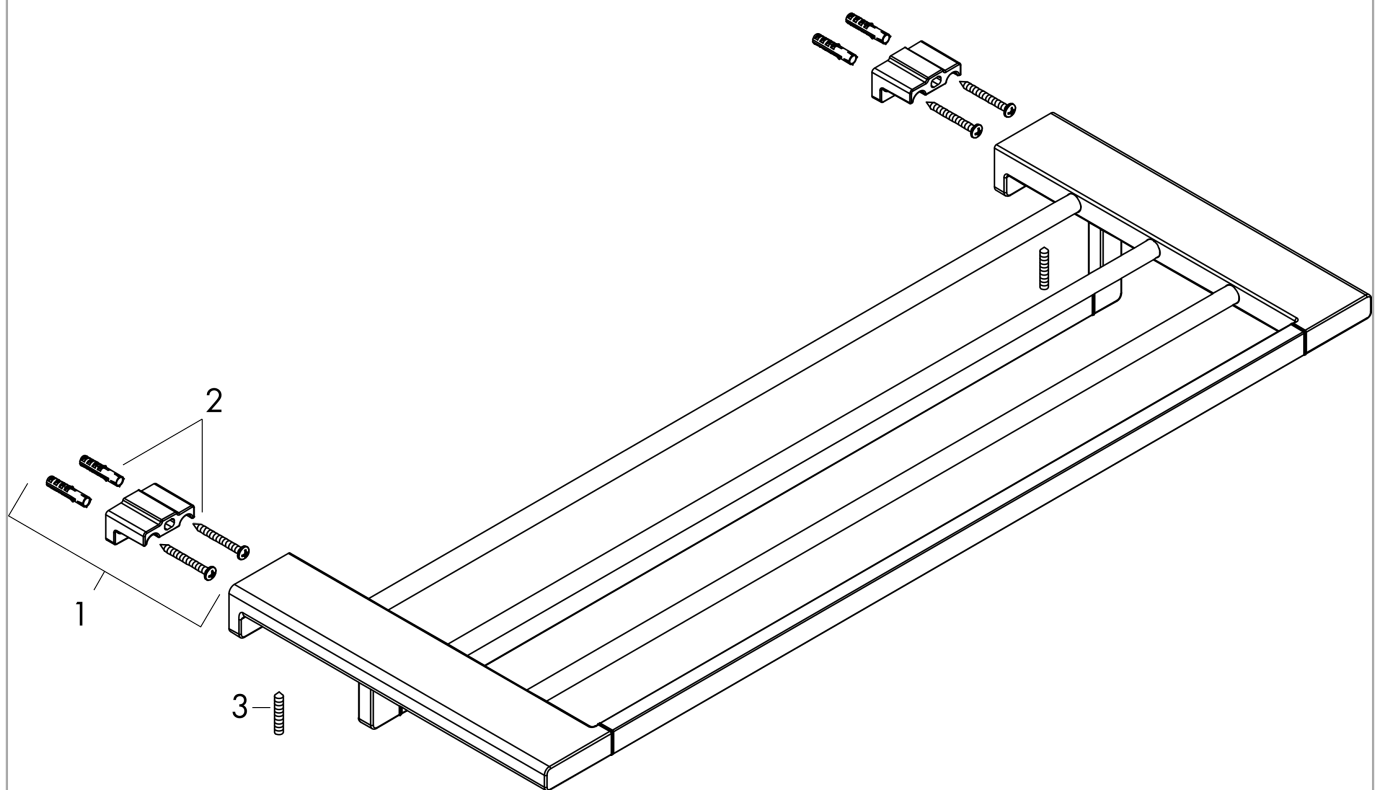

AddStoris
Handtuchablage mit Handtuchhalter
 Oberfläche: **Chrom** Artikelnummer: **41751000**

Beschreibung

Merkmale

- Wandmontage
- Material: Metall
- Material Halteelement: Kunststoff
- Länge: 648 mm
- mit Befestigungsmaterial
- verdeckte Befestigung
- Bohrabstand: 626 mm
- Durchmesser Bohrloch: 6 mm

Designpreise

reddot winner 2021

Produktabbildung

Maßzeichnung

AddStoris
Handtuchablage mit Handtuchhalter
 Oberfläche: **Chrom** Artikelnummer: **41751000**

Explosionszeichnung

Baujahr: >04/21

AddStoris
Handtuchablage mit Handtuchhalter
 Oberfläche: **Chrom** Artikelnummer: **41751000**