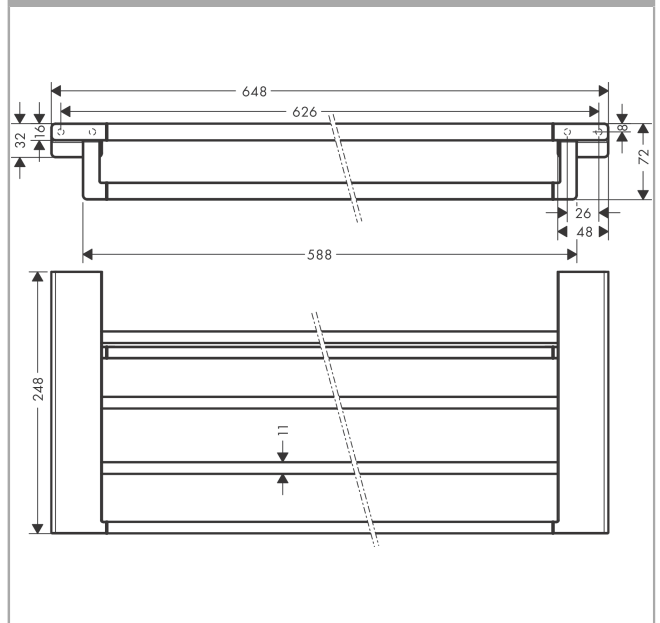

AddStoris
Handtuchablage mit Handtuchhalter
 Oberfläche: **Chrom** Artikelnummer: **41751000**

Beschreibung

Merkmale

- Wandmontage
- Material: Metall
- Material Halteelement: Kunststoff
- Länge: 648 mm
- mit Befestigungsmaterial
- verdeckte Befestigung
- Bohrabstand: 626 mm
- Durchmesser Bohrloch: 6 mm

Designpreise

reddot winner 2021

Produktabbildung

Maßzeichnung

AddStoris
Handtuchablage mit Handtuchhalter
 Oberfläche: **Chrom** Artikelnummer: **41751000**

Explosionszeichnung

Baujahr: >04/21

AddStoris
Handtuchablage mit Handtuchhalter
 Oberfläche: **Chrom** Artikelnummer: **41751000**