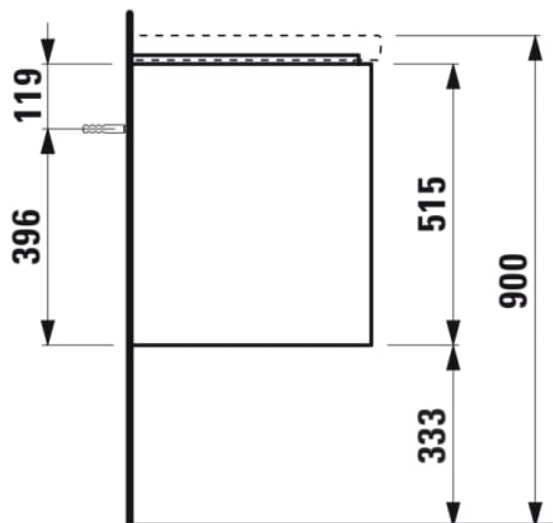

LANI

Waschtischunterbau, 2 Schubladen, passend zu Möbelwaschtisch H810082

MASSE

Länge	535 mm
Breite	440 mm
Höhe	515 mm

FARBEN UND OBERFLÄCHEN

<input type="checkbox"/>	260 Weiß matt
--------------------------	---------------

Ausführung : 2 Schubladen

Möbelstruktur : Schubladen

Position des Waschtisches : In der Mitte

Einbauart : Wandhängend

Nettogewicht in kg : 23

Schließ- und Öffnungsfunktion : Schubladen mit soft close

TECHNISCHE ZEICHNUNGEN