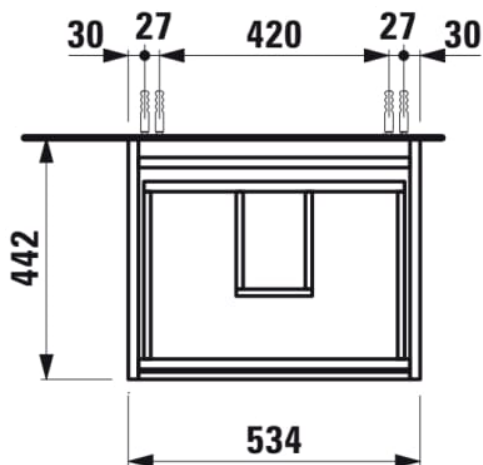

LANI

Waschtischunterbau, 2 Schubladen, passend zu Möbelwaschtisch H810082

MASSE

Länge	535 mm
Breite	440 mm
Höhe	515 mm

FARBEN UND OBERFLÄCHEN

<input type="checkbox"/>	260 Weiß matt
--------------------------	---------------

Ausführung : 2 Schubladen

Möbelstruktur : Schubladen

Position des Waschtisches : In der Mitte

Einbauart : Wandhängend

Nettogewicht in kg : 23

Schließ- und Öffnungsfunktion : Schubladen mit soft close

TECHNISCHE ZEICHNUNGEN