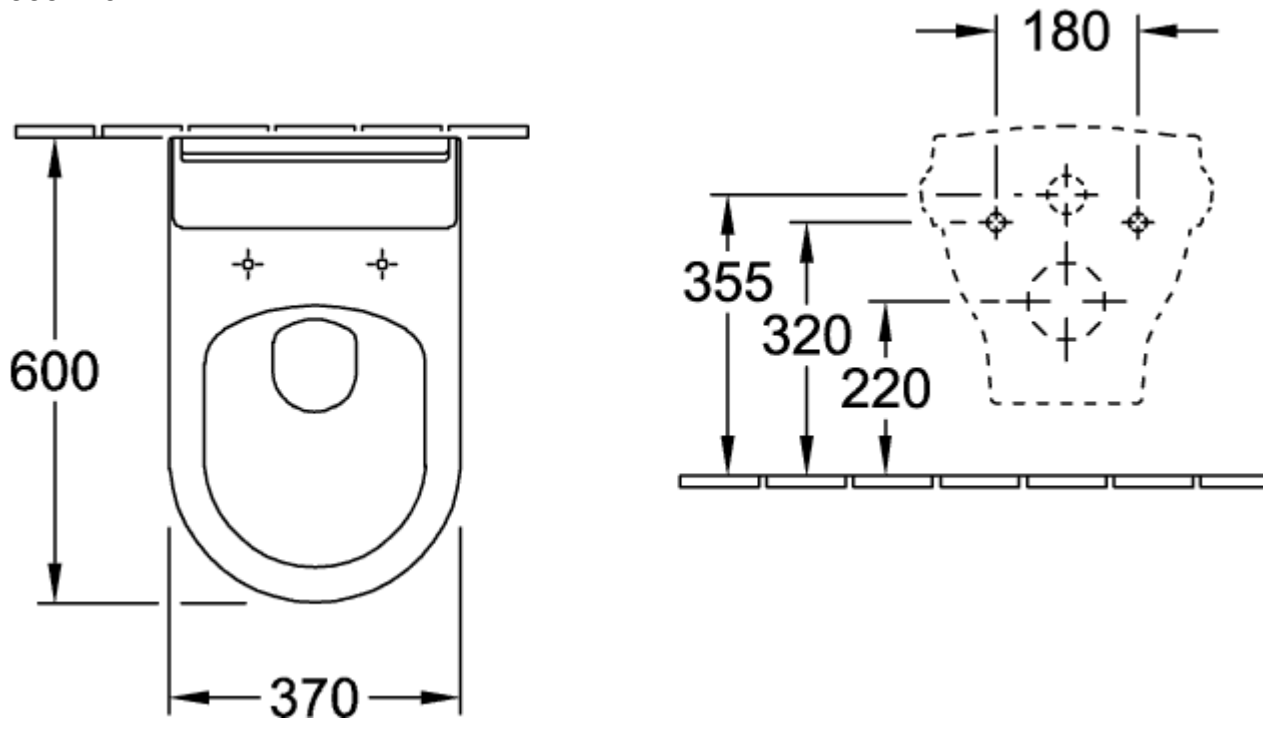

TECHNISCHE ZEICHNUNGEN

6661B0R1