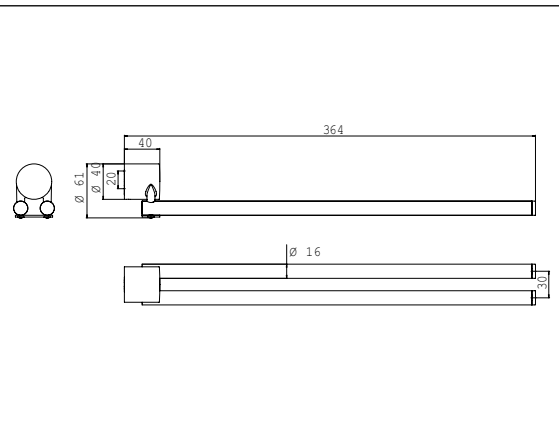

### Handtuchhalter 364 mm chrom

Art.-Nr.4550 001 36

drehbar