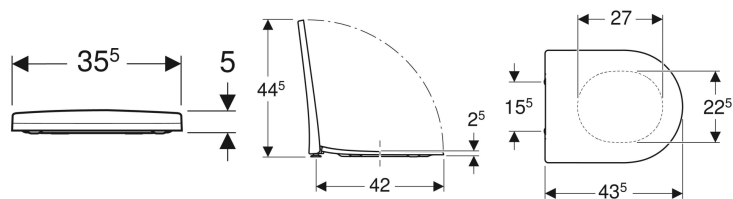

Geberit Acanto WC-Sitz

Beispielbild

Eigenschaften

- WC-Deckel überlappend
- Schlankes Design
- Antibakteriell

Technische Daten

Werkstoff	Duroplast
Befestigungsabstand	15.5 cm

Art.-Nr.	Farbe / Oberfläche	B	H	T	QuickRelease-Scharniere	Absenkautomatik	Befestigung	Scharnierwerkstoff	VE1
500.605.01.2	weiß / glänzend	35.5 cm	5 cm	43.5 cm	ja	ja	von oben	Messing verchromt	1 St.