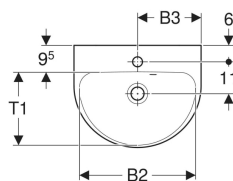

Geberit Renova Handwaschbecken

Beispielbild

Eigenschaften

- Überlauf asymmetrisch
- Mit Halbsäule kombinierbar

Technische Daten

Werkstoff

Sanitärkeramik

Art.-Nr.	Farbe / Oberfläche	Hahnloch	Überlauf	B	B1	B2	B3	H	H1	T	T1	VE1
500.375.01.1	weiß	mittig	sichtbar	45 cm	19.5 cm	41 cm	22.5 cm	17.5 cm	5.5 cm	36 cm	26 cm	1 St.
500.375.01.8	weiß / KeraTect	mittig	sichtbar	45 cm	19.5 cm	41 cm	22.5 cm	17.5 cm	5.5 cm	36 cm	26 cm	1 St.
500.494.01.1	weiß	mittig	ohne	45 cm	19.5 cm	41 cm	22.5 cm	17.5 cm	5.5 cm	36 cm	26 cm	1 St.
500.494.01.8	weiß / KeraTect	mittig	ohne	45 cm	19.5 cm	41 cm	22.5 cm	17.5 cm	5.5 cm	36 cm	26 cm	1 St.
500.495.01.1	weiß	ohne	sichtbar	45 cm	19.5 cm	41 cm		17.5 cm	5.5 cm	36 cm	26 cm	1 St.
500.495.01.8	weiß / KeraTect	ohne	sichtbar	45 cm	19.5 cm	41 cm		17.5 cm	5.5 cm	36 cm	26 cm	1 St.
500.497.01.1	weiß	ohne	ohne	45 cm	19.5 cm	41 cm		17.5 cm	5.5 cm	36 cm	26 cm	1 St.
500.497.01.8	weiß / KeraTect	ohne	ohne	45 cm	19.5 cm	41 cm		17.5 cm	5.5 cm	36 cm	26 cm	1 St.
500.376.01.1	weiß	mittig	sichtbar	50 cm	21 cm	45 cm	25 cm	17.5 cm	6 cm	40 cm	30 cm	1 St.
500.376.01.8	weiß / KeraTect	mittig	sichtbar	50 cm	21 cm	45 cm	25 cm	17.5 cm	6 cm	40 cm	30 cm	1 St.
500.498.01.1	weiß	mittig	ohne	50 cm	21 cm	45 cm	25 cm	17.5 cm	6 cm	40 cm	30 cm	1 St.
500.498.01.8	weiß / KeraTect	mittig	ohne	50 cm	21 cm	45 cm	25 cm	17.5 cm	6 cm	40 cm	30 cm	1 St.
500.499.01.1	weiß	ohne	sichtbar	50 cm	21 cm	45 cm		17.5 cm	6 cm	40 cm	30 cm	1 St.
500.499.01.8	weiß / KeraTect	ohne	sichtbar	50 cm	21 cm	45 cm		17.5 cm	6 cm	40 cm	30 cm	1 St.
500.577.01.1	weiß	ohne	ohne	50 cm	21 cm	45 cm		17.5 cm	6 cm	40 cm	30 cm	1 St.
500.577.01.8	weiß / KeraTect	ohne	ohne	50 cm	21 cm	45 cm		17.5 cm	6 cm	40 cm	30 cm	1 St.

-
- Geberit Renova Plan Halbsäule nur für Handwaschbecken 45–50 cm, Art. 292150000 und 292150600