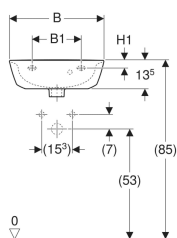

Geberit Renova Handwaschbecken

Beispielbild

Eigenschaften

- Überlauf asymmetrisch
- Mit Halbsäule kombinierbar

Technische Daten

Werkstoff

Sanitärkeramik

Art.-Nr.	Farbe / Oberfläche	Hahnloch	Überlauf	B	B1	B2	B3	H	H1	T	T1	VE1
500.375.01.1	weiß	mittig	sichtbar	45 cm	19.5 cm	41 cm	22.5 cm	17.5 cm	5.5 cm	36 cm	26 cm	1 St.
500.375.01.8	weiß / KeraTect	mittig	sichtbar	45 cm	19.5 cm	41 cm	22.5 cm	17.5 cm	5.5 cm	36 cm	26 cm	1 St.
500.494.01.1	weiß	mittig	ohne	45 cm	19.5 cm	41 cm	22.5 cm	17.5 cm	5.5 cm	36 cm	26 cm	1 St.
500.494.01.8	weiß / KeraTect	mittig	ohne	45 cm	19.5 cm	41 cm	22.5 cm	17.5 cm	5.5 cm	36 cm	26 cm	1 St.
500.495.01.1	weiß	ohne	sichtbar	45 cm	19.5 cm	41 cm		17.5 cm	5.5 cm	36 cm	26 cm	1 St.
500.495.01.8	weiß / KeraTect	ohne	sichtbar	45 cm	19.5 cm	41 cm		17.5 cm	5.5 cm	36 cm	26 cm	1 St.
500.497.01.1	weiß	ohne	ohne	45 cm	19.5 cm	41 cm		17.5 cm	5.5 cm	36 cm	26 cm	1 St.
500.497.01.8	weiß / KeraTect	ohne	ohne	45 cm	19.5 cm	41 cm		17.5 cm	5.5 cm	36 cm	26 cm	1 St.
500.376.01.1	weiß	mittig	sichtbar	50 cm	21 cm	45 cm	25 cm	17.5 cm	6 cm	40 cm	30 cm	1 St.
500.376.01.8	weiß / KeraTect	mittig	sichtbar	50 cm	21 cm	45 cm	25 cm	17.5 cm	6 cm	40 cm	30 cm	1 St.
500.498.01.1	weiß	mittig	ohne	50 cm	21 cm	45 cm	25 cm	17.5 cm	6 cm	40 cm	30 cm	1 St.
500.498.01.8	weiß / KeraTect	mittig	ohne	50 cm	21 cm	45 cm	25 cm	17.5 cm	6 cm	40 cm	30 cm	1 St.
500.499.01.1	weiß	ohne	sichtbar	50 cm	21 cm	45 cm		17.5 cm	6 cm	40 cm	30 cm	1 St.
500.499.01.8	weiß / KeraTect	ohne	sichtbar	50 cm	21 cm	45 cm		17.5 cm	6 cm	40 cm	30 cm	1 St.
500.577.01.1	weiß	ohne	ohne	50 cm	21 cm	45 cm		17.5 cm	6 cm	40 cm	30 cm	1 St.
500.577.01.8	weiß / KeraTect	ohne	ohne	50 cm	21 cm	45 cm		17.5 cm	6 cm	40 cm	30 cm	1 St.

-
- Geberit Renova Plan Halbsäule nur für Handwaschbecken 45–50 cm, Art. 292150000 und 292150600