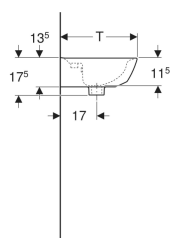

Geberit Renova Handwaschbecken

Beispielbild

Eigenschaften

- Überlauf asymmetrisch
- Mit Halbsäule kombinierbar

Technische Daten

Werkstoff

Sanitärkeramik

Art.-Nr.	Farbe / Oberfläche	Hahnloch	Überlauf	B	B1	B2	B3	H	H1	T	T1	VE1
500.375.01.1	weiß	mittig	sichtbar	45 cm	19.5 cm	41 cm	22.5 cm	17.5 cm	5.5 cm	36 cm	26 cm	1 St.
500.375.01.8	weiß / KeraTect	mittig	sichtbar	45 cm	19.5 cm	41 cm	22.5 cm	17.5 cm	5.5 cm	36 cm	26 cm	1 St.
500.494.01.1	weiß	mittig	ohne	45 cm	19.5 cm	41 cm	22.5 cm	17.5 cm	5.5 cm	36 cm	26 cm	1 St.
500.494.01.8	weiß / KeraTect	mittig	ohne	45 cm	19.5 cm	41 cm	22.5 cm	17.5 cm	5.5 cm	36 cm	26 cm	1 St.
500.495.01.1	weiß	ohne	sichtbar	45 cm	19.5 cm	41 cm		17.5 cm	5.5 cm	36 cm	26 cm	1 St.
500.495.01.8	weiß / KeraTect	ohne	sichtbar	45 cm	19.5 cm	41 cm		17.5 cm	5.5 cm	36 cm	26 cm	1 St.
500.497.01.1	weiß	ohne	ohne	45 cm	19.5 cm	41 cm		17.5 cm	5.5 cm	36 cm	26 cm	1 St.
500.497.01.8	weiß / KeraTect	ohne	ohne	45 cm	19.5 cm	41 cm		17.5 cm	5.5 cm	36 cm	26 cm	1 St.
500.376.01.1	weiß	mittig	sichtbar	50 cm	21 cm	45 cm	25 cm	17.5 cm	6 cm	40 cm	30 cm	1 St.
500.376.01.8	weiß / KeraTect	mittig	sichtbar	50 cm	21 cm	45 cm	25 cm	17.5 cm	6 cm	40 cm	30 cm	1 St.
500.498.01.1	weiß	mittig	ohne	50 cm	21 cm	45 cm	25 cm	17.5 cm	6 cm	40 cm	30 cm	1 St.
500.498.01.8	weiß / KeraTect	mittig	ohne	50 cm	21 cm	45 cm	25 cm	17.5 cm	6 cm	40 cm	30 cm	1 St.
500.499.01.1	weiß	ohne	sichtbar	50 cm	21 cm	45 cm		17.5 cm	6 cm	40 cm	30 cm	1 St.
500.499.01.8	weiß / KeraTect	ohne	sichtbar	50 cm	21 cm	45 cm		17.5 cm	6 cm	40 cm	30 cm	1 St.
500.577.01.1	weiß	ohne	ohne	50 cm	21 cm	45 cm		17.5 cm	6 cm	40 cm	30 cm	1 St.
500.577.01.8	weiß / KeraTect	ohne	ohne	50 cm	21 cm	45 cm		17.5 cm	6 cm	40 cm	30 cm	1 St.

-
- Geberit Renova Plan Halbsäule nur für Handwaschbecken 45–50 cm, Art. 292150000 und 292150600