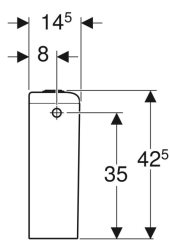

Geberit iCon AP-Spülkasten aufgesetzt, 2-Mengen-Spülung, Wasseranschluss seitlich oder unten

Beispielbild

Verwendungszwecke

- Für Wasseranschlüsse 3/8"
- Für aufgesetzte Montage

Eigenschaften

- 2-Mengen-Spülung

- Wasseranschluss seitlich oder unten
- Typ 1, Vollmenge 6 l, nach EN 997

Technische Daten

Spülmenge Werkseinstellung	6 / 3 l
Kleine Spülmenge Einstellbereich	3 / 4 l
Werkstoff	Sanitärkeramik

Lieferumfang

- Innengarnitur

Art.-Nr.	Farbe / Oberfläche	B	H	T	VE1
229420000	weiß	37.5 cm	42.5 cm	14.5 cm	1 St.
229420600	weiß / KeraTect	37.5 cm	42.5 cm	14.5 cm	1 St.