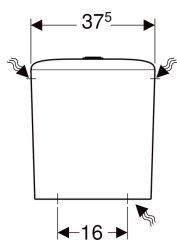

Geberit iCon AP-Spülkasten aufgesetzt, 2-Mengen-Spülung, Wasseranschluss seitlich oder unten

Beispielbild

Verwendungszwecke

- Für Wasseranschlüsse 3/8"
- Für aufgesetzte Montage

Eigenschaften

- 2-Mengen-Spülung

- Wasseranschluss seitlich oder unten
- Typ 1, Vollmenge 6 l, nach EN 997

Technische Daten

Spülmenge Werkseinstellung	6 / 3 l
Kleine Spülmenge Einstellbereich	3 / 4 l
Werkstoff	Sanitärkeramik

Lieferumfang

- Innengarnitur

Art.-Nr.	Farbe / Oberfläche	B	H	T	VE1
229420000	weiß	37.5 cm	42.5 cm	14.5 cm	1 St.
229420600	weiß / KeraTect	37.5 cm	42.5 cm	14.5 cm	1 St.