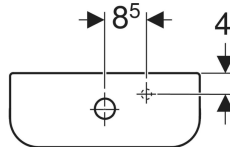

Geberit iCon AP-Spülkasten aufgesetzt, 2-Mengen-Spülung, Wasseranschluss seitlich oder unten

Beispielbild

Verwendungszwecke

- Für Wasseranschlüsse 3/8"
- Für aufgesetzte Montage

Eigenschaften

- 2-Mengen-Spülung

- Wasseranschluss seitlich oder unten
- Typ 1, Vollmenge 6 l, nach EN 997

Technische Daten

Spülmenge Werkseinstellung	6 / 3 l
Kleine Spülmenge Einstellbereich	3 / 4 l
Werkstoff	Sanitärkeramik

Lieferumfang

- Innengarnitur

Art.-Nr.	Farbe / Oberfläche	B	H	T	VE1
229420000	weiß	37.5 cm	42.5 cm	14.5 cm	1 St.
229420600	weiß / KeraTect	37.5 cm	42.5 cm	14.5 cm	1 St.