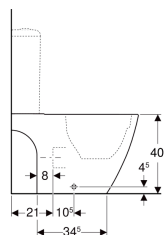

**Geberit iCon Stand-WC für AP-Spülkasten aufgesetzt, Tiefspüler, geschlossenes Keramikdesign, Rimfree**

Beispielbild

**Verwendungszwecke**

- Für aufgesetzten AP-Spülkasten

**Eigenschaften**

- Bodenstehend
- Tiefspül-WC
- Spülrandlose WC-Keramik mit Rimfree-Spültechnik

- Typ 1, Vollmenge 6 l, nach EN 997
- Abgang multidirektional
- Geschlossenes Keramikdesign
- Verdeckte Befestigung

**Technische Daten**

Werkstoff	Sanitärkeramik
Höhenverstellbar	Nein

**Lieferumfang**

- WC-Keramik

- Befestigungsmaterial

**Zusätzlich zu bestellen**

- Spülkasten

- WC-Sitz

Art.-Nr.	Farbe / Oberfläche	B	H	T	VE1
200460000	weiß	35.5 cm	40 cm	63.5 cm	1 St.
200460600	weiß / KeraTect	35.5 cm	40 cm	63.5 cm	1 St.