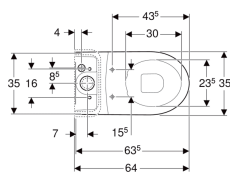

Verwendungszwecke

- Für aufgesetzten AP-Spülkasten

Eigenschaften

- Bodenstehend
- Tiefspül-WC
- Spülrandlose WC-Keramik mit Rimfree-Spültechnik

- Typ 1, Vollmenge 6 l, nach EN 997
- Abgang multidirektional
- Geschlossenes Keramikdesign
- Verdeckte Befestigung

Technische Daten

Werkstoff	Sanitärkeramik
Höhenverstellbar	Nein

Lieferumfang

- WC-Keramik

- Befestigungsmaterial

Zusätzlich zu bestellen

- Spülkasten

- WC-Sitz

Art.-Nr.	Farbe / Oberfläche	B	H	T	VE1
200460000	weiß	35.5 cm	40 cm	63.5 cm	1 St.
200460600	weiß / KeraTect	35.5 cm	40 cm	63.5 cm	1 St.

Zubehör

- Geberit Set P-Anschlussbogen für Stand-WC
- Geberit Anschlussset für Stand-WC
- Geberit Set Anschlussbogen 90° mit Verlängerung
- Geberit Anschlussbogen 90°

- Kombinierbar mit Geberit Set P-Anschlussbogen ø 90 mm Art.-Nr. 131.081.11.1 oder Geberit Set Anschlussbogen 90° mit Verlängerung ø 110 mm Art.-Nr. 152.647.00.1