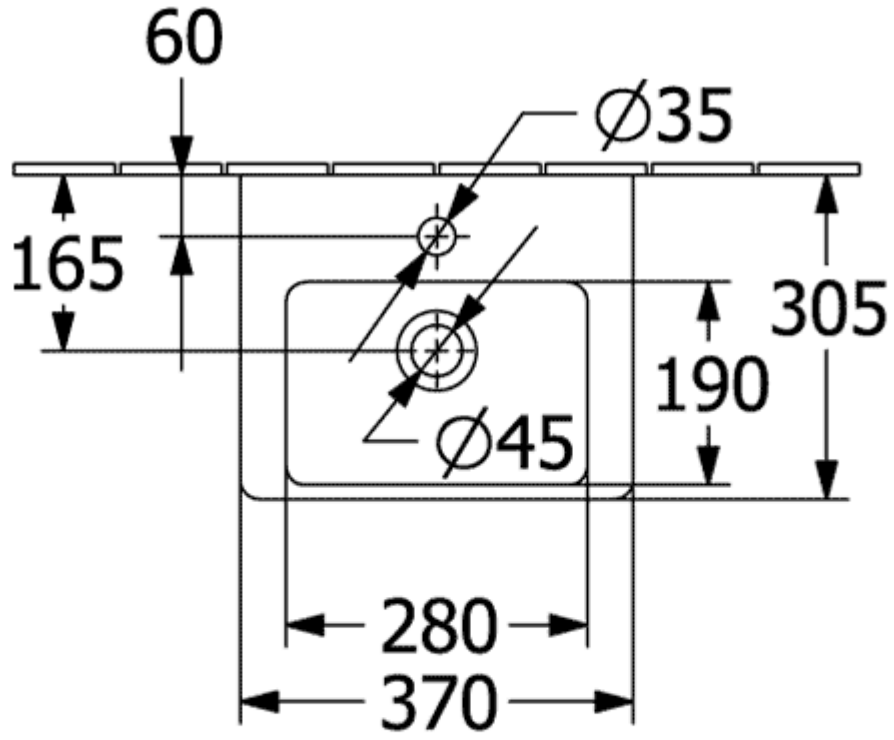

## SUBWAY 3.0 HANDWASCHBECKEN RECHTECK

### PRODUKTINFORMATION

Artikeltitel	Villeroy & Boch Subway 3.0 Handwaschbecken, 370 x 305 x 130 mm, Weiß Alpin CeramicPlus, mit Überlauf
Artikelnummer	437037R1
Montage / Montagetyp	Wandmontage
Lieferumfang	1 x Handwaschbecken
Tiefe in mm	305
Breite in mm	370
Höhe in mm	130
Innentiefe in mm	85
Kollektion	Subway 3.0
Geeignet für	1-Loch Armatur, passendes Villeroy & Boch-Möbel
Material	Sanitärkeramik
Oberfläche	glänzend
Farbbezeichnung der Farbe	Weiß Alpin CeramicPlus
Mit Überlauf	Ja
Form	Rechteck
Farbbezeichnung	Weiß Alpin
Antibakterielle Oberfläche (mit AntiBac)	Nein
Leichte Oberflächenreinigung (mit CeramicPlus)	Ja
Anzahl Hahnloch durchgestochen	1
Anzahl der Becken	1

TECHNISCHE ZEICHNUNGEN

437037R1

437037R1