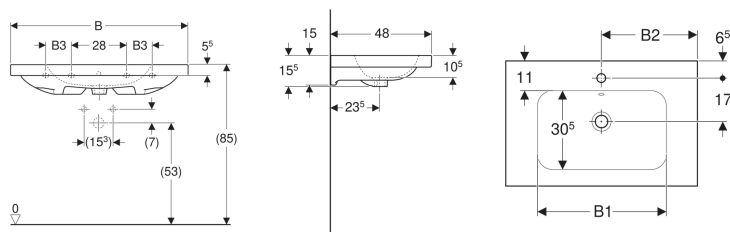

Geberit iCon Light Waschtisch mit Ablagefläche

Beispielbild

Eigenschaften

- Unterbaufähig
- Mit Ablagefläche

Technische Daten

Werkstoff

Sanitärkeramik

Art.-Nr.	Mix & Match	Farbe / Oberfläche	Hahnloch	Überlauf	B	B1	B2	B3	Breite Unterschrank	H	T	Befestigungspunkte	VE 1
501.839.00.1	Ja	weiß	mittig	sichtbar	75 cm	52 cm	37.5 cm		74 cm	15.5 cm	48 cm	2	1 St.
501.839.00.2	Ja	weiß / KeraTect	mittig	sichtbar	75 cm	52 cm	37.5 cm		74 cm	15.5 cm	48 cm	2	1 St.
501.839.00.3 * Ja	Ja	weiß	ohne	sichtbar	75 cm	52 cm	37.5 cm		74 cm	15.5 cm	48 cm	2	1 St.
501.839.00.4 * Ja	Ja	weiß / KeraTect	ohne	sichtbar	75 cm	52 cm	37.5 cm		74 cm	15.5 cm	48 cm	2	1 St.
501.839.00.5 * Ja	Ja	weiß	mittig	ohne	75 cm	52 cm	37.5 cm		74 cm	15.5 cm	48 cm	2	1 St.
501.839.00.6 * Ja	Ja	weiß / KeraTect	mittig	ohne	75 cm	52 cm	37.5 cm		74 cm	15.5 cm	48 cm	2	1 St.
501.839.00.7 * Ja	Ja	weiß	ohne	ohne	75 cm	52 cm	37.5 cm		74 cm	15.5 cm	48 cm	2	1 St.
501.839.00.8 * Ja	Ja	weiß / KeraTect	ohne	ohne	75 cm	52 cm	37.5 cm		74 cm	15.5 cm	48 cm	2	1 St.
501.840.00.1	Ja	weiß	mittig	sichtbar	90 cm	54 cm	45 cm	13 cm	88.8 cm	16 cm	48 cm	4	1 St.
501.840.00.2	Ja	weiß / KeraTect	mittig	sichtbar	90 cm	54 cm	45 cm	13 cm	88.8 cm	16 cm	48 cm	4	1 St.
501.840.00.3 * Ja	Ja	weiß	ohne	sichtbar	90 cm	54 cm	45 cm	13 cm	88.8 cm	16 cm	48 cm	4	1 St.
501.840.00.4 * Ja	Ja	weiß / KeraTect	ohne	sichtbar	90 cm	54 cm	45 cm	13 cm	88.8 cm	16 cm	48 cm	4	1 St.
501.840.00.5 * Ja	Ja	weiß	mittig	ohne	90 cm	54 cm	45 cm	13 cm	88.8 cm	16 cm	48 cm	4	1 St.
501.840.00.6 * Ja	Ja	weiß / KeraTect	mittig	ohne	90 cm	54 cm	45 cm	13 cm	88.8 cm	16 cm	48 cm	4	1 St.
501.840.00.7 * Ja	Ja	weiß	ohne	ohne	90 cm	54 cm	45 cm	13 cm	88.8 cm	16 cm	48 cm	4	1 St.
501.840.00.8 * Ja	Ja	weiß / KeraTect	ohne	ohne	90 cm	54 cm	45 cm	13 cm	88.8 cm	16 cm	48 cm	4	1 St.