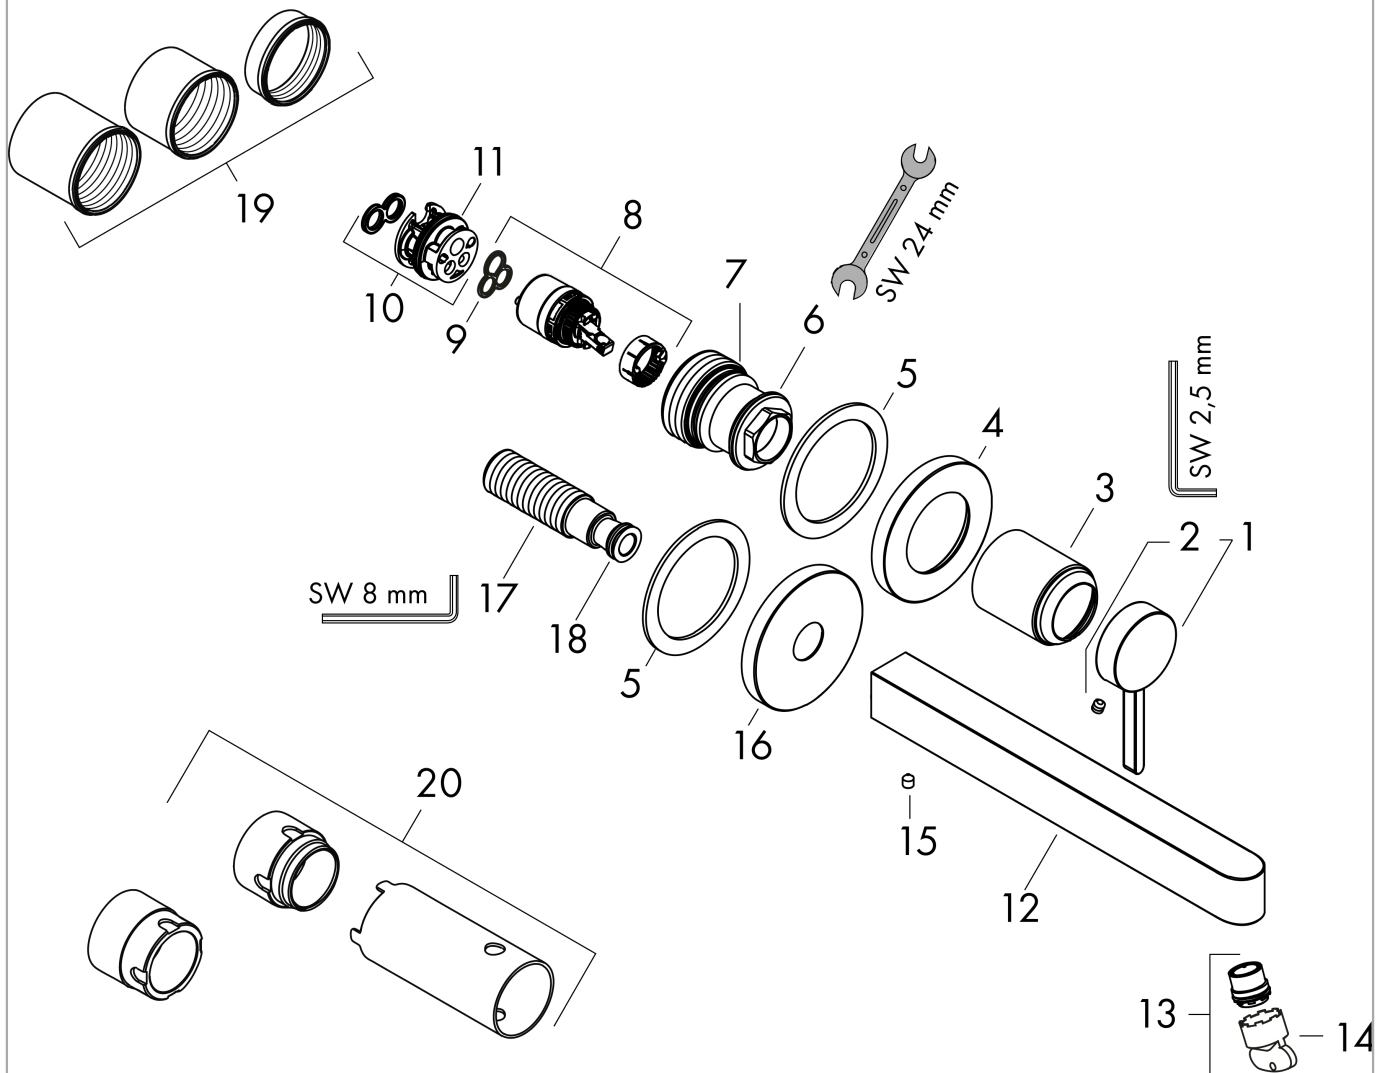

Technologie

Designpreise

reddot winner 2021

Zertifikate / Nachhaltigkeit

Produktabbildung

Maßzeichnung

Finoris

Einhebel-Waschtischmischer Unterputz für Wandmontage mit Auslauf 22,8 cm

Oberfläche: **Mattweiß** Artikelnummer: **76050700**

Durchflussdiagramm

Finoris

Einhebel-Waschtischmischer Unterputz für Wandmontage mit Auslauf 22,8 cm

Oberfläche: **Mattweiß** Artikelnummer: **76050700**

Explosionszeichnung

Baujahr: >06/21

Finoris

Einhebel-Waschtischmischer Unterputz für Wandmontage mit Auslauf 22,8 cm

Oberfläche: **Mattweiß** Artikelnummer: **76050700**

Ersatzteilliste

Baujahr: >06/21

| Pos. | Beschreibung | Artikelnummer | PG | VE |
|------|---------------------------------|---------------|----|----|
| 1 | Griff | 93986700 | 60 | 1 |
| 2 | Madenschraube M5x5 | 98446000 | 1 | 1 |
| 3 | Hülse | 93989700 | 58 | 1 |
| 4 | Rosette für Griff | 93988700 | 61 | 1 |
| 5 | Unterlagscheibe | 97600000 | 4 | 1 |
| 6 | Mutter | 94752000 | 8 | 1 |
| 7 | O-Ring 34x2 | 98383000 | 2 | 1 |
| 8 | Kartusche kpl. | 93760000 | 13 | 1 |
| 9 | Dichtung | 98865000 | 8 | 1 |
| 10 | Adapter für Kartusche | 95634000 | 4 | 1 |
| 11 | O-Ring 26x2 | 98147000 | 1 | 1 |
| 12 | Auslauf 225 mm | 93985700 | 63 | 1 |
| 13 | Strahlformer | 93973000 | 6 | 1 |
| 14 | Montageschlüssel | 98987000 | 3 | 1 |
| 15 | Madenschraube M5x6 | 97768000 | 1 | 1 |
| 16 | Rosette für Auslauf | 93987700 | 62 | 1 |
| 17 | Anschlußnippel G½ | 95626000 | 10 | 1 |
| 18 | O-Ring 13x2 | 98128000 | 1 | 1 |
| 19 | Gewindehülsen Set | 97971000 | 9 | 1 |
| 20 | Verlängerung 25 mm für 13622180 | 31971000 | 98 | 1 |
| a | Ablauf | 50001700 | 98 | 1 |