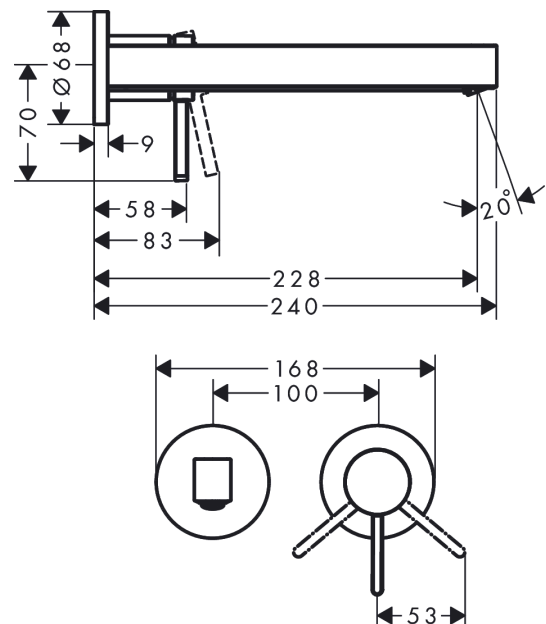

Finoris

Einhebel-Waschtischmischer Unterputz für Wandmontage mit Auslauf 22,8 cm

Oberfläche: **Mattweiß** Artikelnummer: **76050700**

Beschreibung

Merkmale

- besteht aus: Einhebel-Waschtischmischer Unterputz für Wandmontage, Ablaufgarnitur
- Ausladung: 228 mm
- Griffvariante: Hebelgriff
- Strahlart: Laminarstrahl
- maximale Durchflussmenge bei 3 bar: 5 l/min
- Keramikmischsystem
- für Durchlauferhitzer geeignet
- unverschleißbare Ablaufgarnitur
- Material Ablaufventil: Metall
- Anschlussart: Grundkörper
- Anschlussgröße: DN15
- Griff rechts oder links positionierbar, abhängig von der Installation des Grundkörpers
- EU-Taxonomie: max. 6 l/min - wesentlicher Beitrag (SC) möglich
- DVGW_NW-6506DM0735
- PA-IX 38066/IO

Technologie

Designpreise

reddot winner 2021

Zertifikate / Nachhaltigkeit

Produktabbildung

Maßzeichnung

Finoris

Einhebel-Waschtischmischer Unterputz für Wandmontage mit Auslauf 22,8 cm

Oberfläche: **Mattweiß** Artikelnummer: **76050700**

Durchflussdiagramm

Finoris

Einhebel-Waschtischmischer Unterputz für Wandmontage mit Auslauf 22,8 cm

Oberfläche: **Mattweiß** Artikelnummer: **76050700**