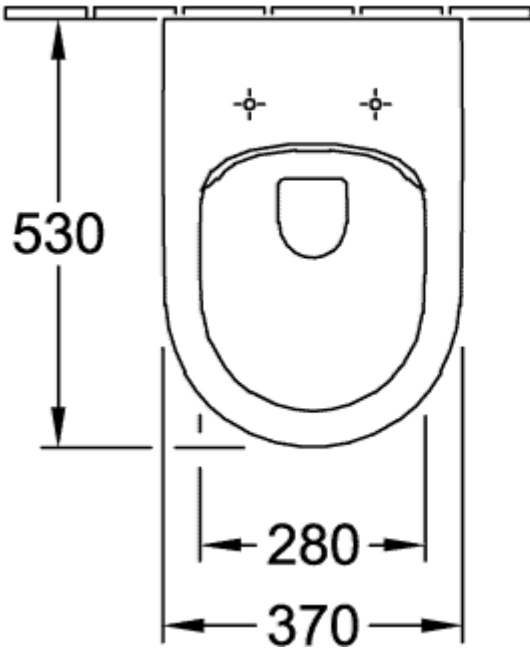

ARCHITECTURA COMBI-PACK OVAL

PRODUKTINFORMATION

Artikeltitel	Villeroy & Boch Architectura Combi-Pack, wandhängend, Weiß Alpin
Artikelnummer	5684HR01
Montage / Montagetyp	Wandmontage
Montage-Hinweise	nicht für den Einbau mit Druckspülern geeignet
Lieferumfang	1 x Tiefspül-WC spülrandlos , 1 x WC-Sitz
Tiefe in mm	530
Breite in mm	370
Höhe in mm	330
Kollektion	Architectura
Geeignet für	Unterputz-Spülkasten
Innovative Spültechnologie (mit TwistFlush)	Nein
Innovative Spültechnologie (mit TwistFlush[e³])	Nein
Spülvolumen l	3 / 4,5 l
Wandhängend - Bodenstehend	wandhängend
Funktion	<ul style="list-style-type: none"> • mit Absenkautomatik (SoftClosing) • mit abnehmbaren Sitz (QuickRelease)
Material	Sanitärkeramik
Farbbezeichnung der Farbe	Weiß Alpin
Anderes Material	WC-Sitz: Duroplast
Andere Oberflächen	WC-Sitz: glänzend
Form	Oval
Farbbezeichnung	Weiß Alpin
Andere Farbbezeichnungen	WC-Sitz: Weiß Alpin
Antibakterielle Oberfläche (mit AntiBac)	Nein
Leichte Oberflächenreinigung (mit CeramicPlus)	Nein
Spülrandlos (mit DirectFlush)	Ja
Spülungstyp	Tiefspüler
Integrierte Frischelösung (mit ViFresh)	Nein
Abgang / Ablauf	Abgang waagrecht

TECHNISCHE ZEICHNUNGEN

5684HR01

5684HR01