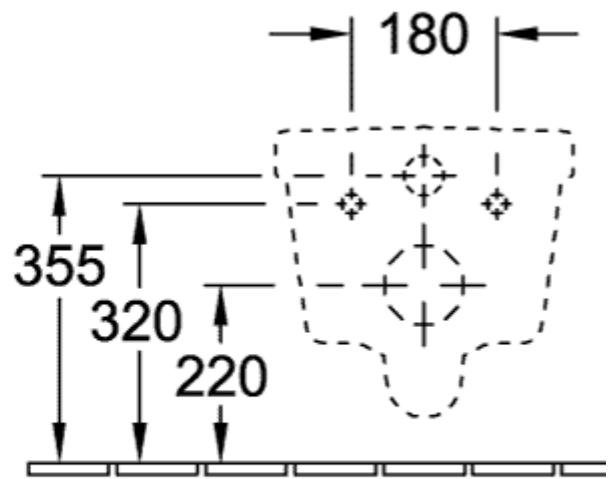

ARCHITECTURA COMBI-PACK OVAL

PRODUKTINFORMATION

Artikeltitel	Villeroy & Boch Architectura Combi-Pack, wandhängend, Weiß Alpin
Artikelnummer	5684HR01
Montage / Montagetyp	Wandmontage
Montage-Hinweise	nicht für den Einbau mit Druckspülern geeignet
Lieferumfang	1 x Tiefspül-WC spülrandlos , 1 x WC-Sitz
Tiefe in mm	530
Breite in mm	370
Höhe in mm	330
Kollektion	Architectura
Geeignet für	Unterputz-Spülkasten
Innovative Spültechnologie (mit TwistFlush)	Nein
Innovative Spültechnologie (mit TwistFlush[e³])	Nein
Spülvolumen l	3 / 4,5 l
Wandhängend - Bodenstehend	wandhängend
Funktion	<ul style="list-style-type: none"> • mit Absenkautomatik (SoftClosing) • mit abnehmbaren Sitz (QuickRelease)
Material	Sanitärkeramik
Farbbezeichnung der Farbe	Weiß Alpin
Anderes Material	WC-Sitz: Duroplast
Andere Oberflächen	WC-Sitz: glänzend
Form	Oval
Farbbezeichnung	Weiß Alpin
Andere Farbbezeichnungen	WC-Sitz: Weiß Alpin
Antibakterielle Oberfläche (mit AntiBac)	Nein
Leichte Oberflächenreinigung (mit CeramicPlus)	Nein
Spülrandlos (mit DirectFlush)	Ja
Spülungstyp	Tiefspüler
Integrierte Frischelösung (mit ViFresh)	Nein
Abgang / Ablauf	Abgang waagrecht

TECHNISCHE ZEICHNUNGEN

5684HR01

5684HR01