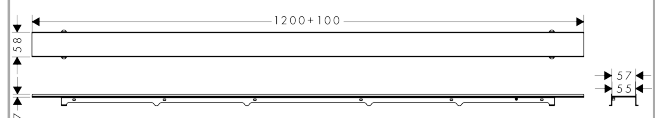

Maßzeichnung