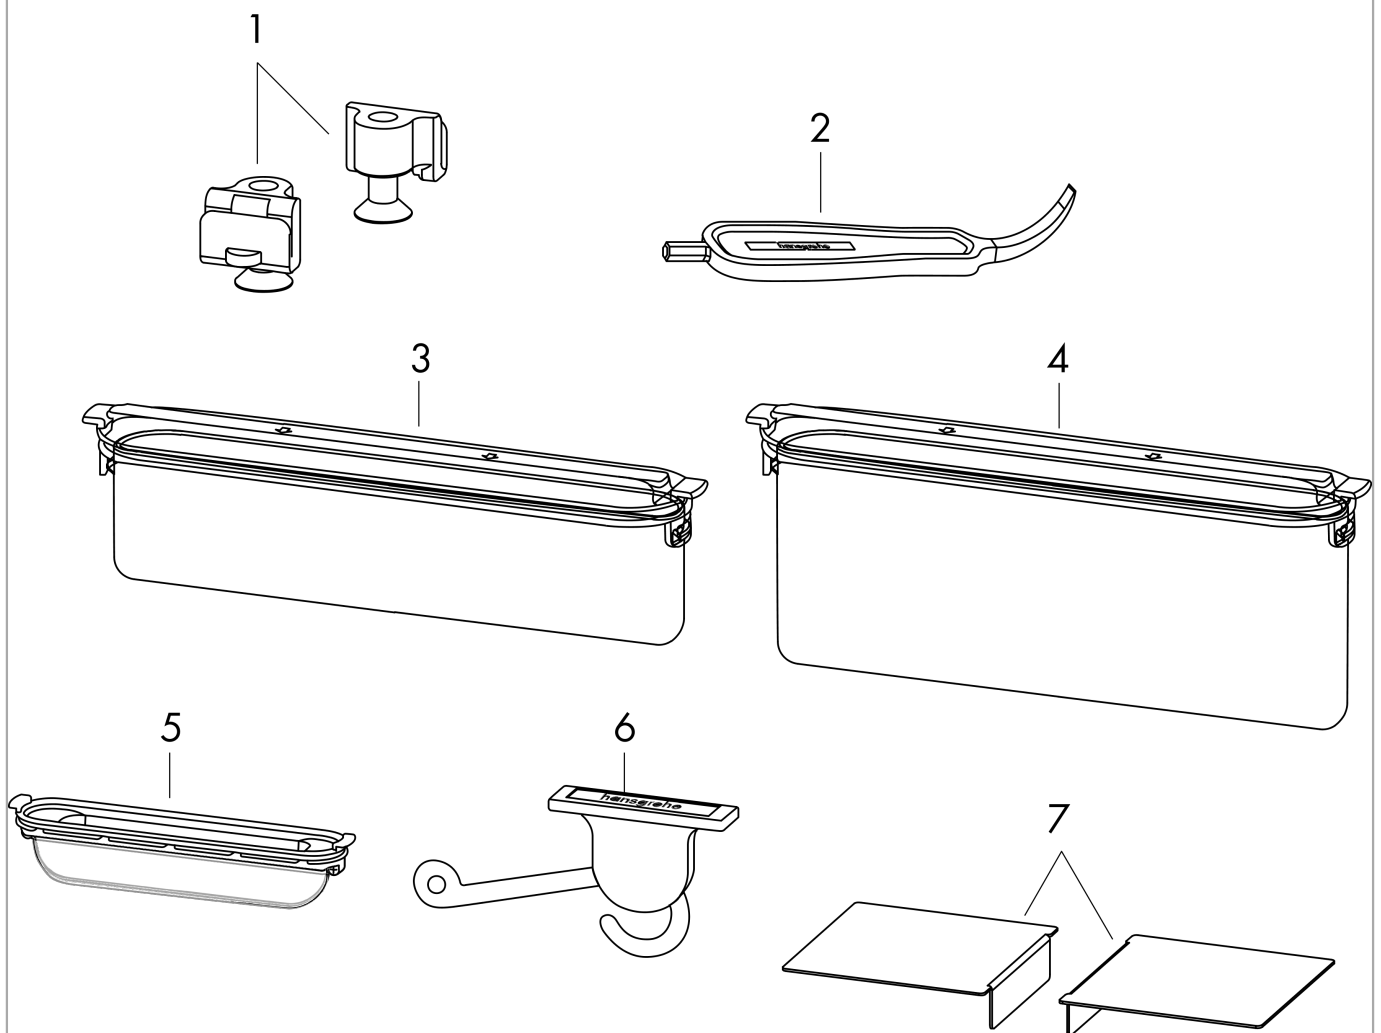

### Merkmale

- besteht aus: befliesbare Abdeckung, Abdeckungsheber, Dryphon
- Montageart: frei im Raum, zweiseitig
- vor Ort kürzbar
- rahmenloses Design
- höhenverstellbare Abdeckung
- Fliesenstärke: bis 40 mm
- geeignet für jede Fliesenart und Fliesenstärke
- bis zu 60 l/min Ablaufleistung
- Anwendungsbereich: Neubau, Sanierung
- Abdeckungsheber ermöglicht einfaches Herausnehmen des Fertigsets
- einfache Reinigung
- Typ des Geruchsverschlusses: mechanisch
- Dryphon ermöglicht wasserloses Siphonsystem
- minimale Installationshöhe: 77 mm (flache uBox), 95 mm (standard Installation)
- Überlänge von 50 mm auf beiden Seiten, welche gekürzt werden können
- kürzbar auf minimal 1200 mm
- Werkstoffgüte Abdeckung: Edelstahl V2A (1.4301)
- geeignet für Primärentwässerung
- güteüberwacht nach DIN EN 1253-3

## Produktabbildung

## Maßzeichnung

**RainDrain Rock**  
**Fertigset Duschrinne 1200 kürzbar und befliesbar**  
 Oberfläche: Artikelnummer: 56034000

Explosionszeichnung

Baujahr: >07/21

**RainDrain Rock**  
**Fertigset Duschrinne 1200 kürzbar und befliesbar**  
 Oberfläche: Artikelnummer: **56034000**