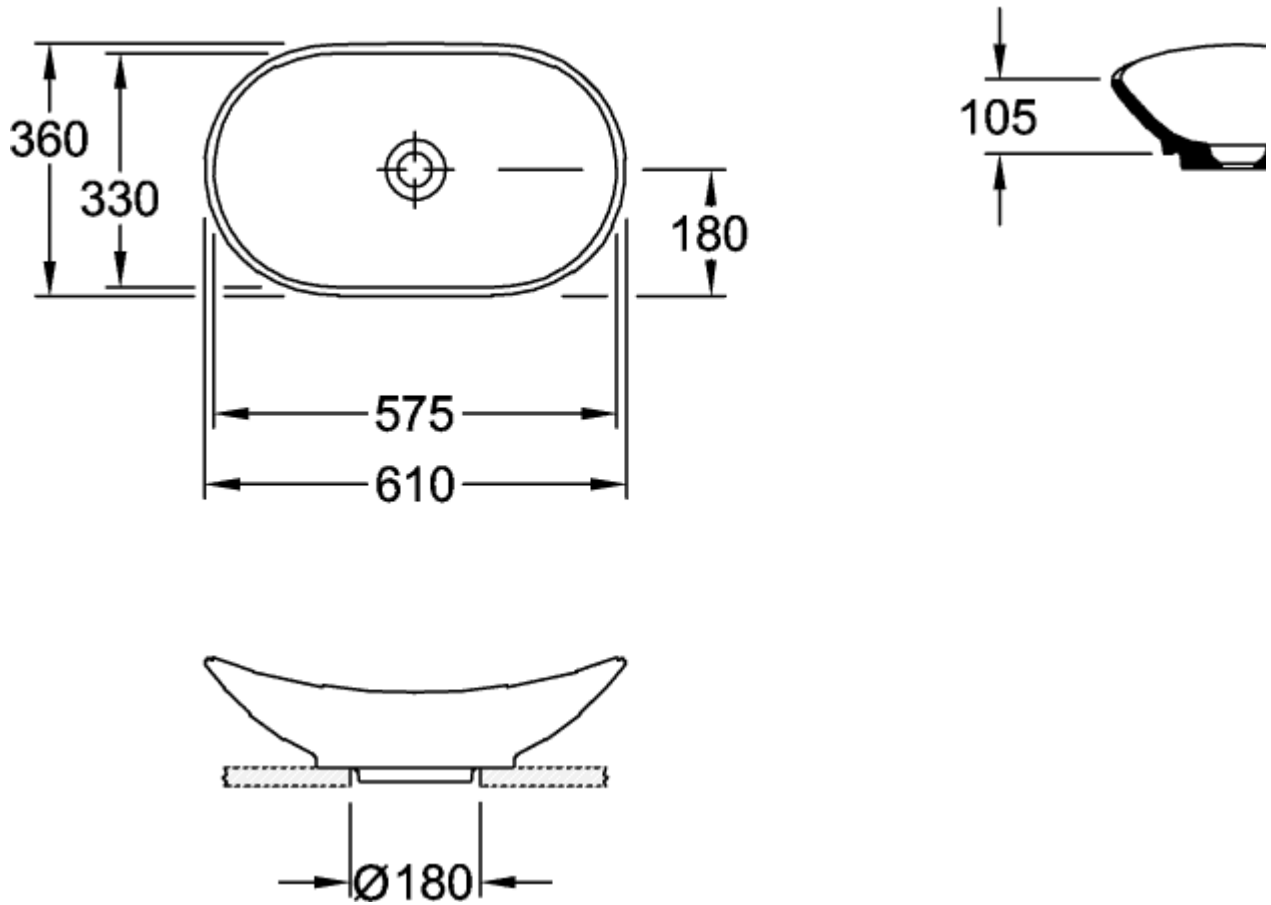

MY NATURE AUFSATZWASCHBECKEN OVAL

PRODUKTINFORMATION

Artikeltitel	Villeroy & Boch My Nature Aufsatzwaschbecken, 610 x 360 x 150 mm, Weiß Alpin CeramicPlus, ohne Überlauf
Artikelnummer	411060R1
Montage / Montagetyp	Aufsatz
Lieferumfang	1 x Aufsatzwaschbecken , 1 x nicht verschließbares Ablaufventil mit keramischer Ventilabdeckung 1 x Befestigungssatz
Tiefe in mm	360
Breite in mm	610
Höhe in mm	150
Innentiefe in mm	105
Kollektion	My Nature
Armatur/Hahnloch Hinweise	Bei Modellen ohne Überlauffunktion muss ein nicht verschließbares Ventil verwendet werden
Geeignet für	passendes Villeroy & Boch-Möbel
Material	Sanitärkeramik
Oberfläche	glänzend
Farbbezeichnung der Farbe	Weiß Alpin CeramicPlus
Mit Überlauf	Nein
Form	Oval
Farbbezeichnung	Weiß Alpin
Antibakterielle Oberfläche (mit AntiBac)	Nein
Leichte Oberflächenreinigung (mit CeramicPlus)	Ja
Unterseite des Waschbeckens	ungeschliffen
Anzahl der Becken	1

TECHNISCHE ZEICHNUNGEN

411060R1

411060R1

411060R1

	A	B	C	D	E	F
4110 60	610	360	575	330	180	150
4110 80	810	410	785	380	205	160

411060R1

	A	B	C	D	E	F
4110 60	610	360	575	330	180	150
4110 80	810	410	785	380	205	160