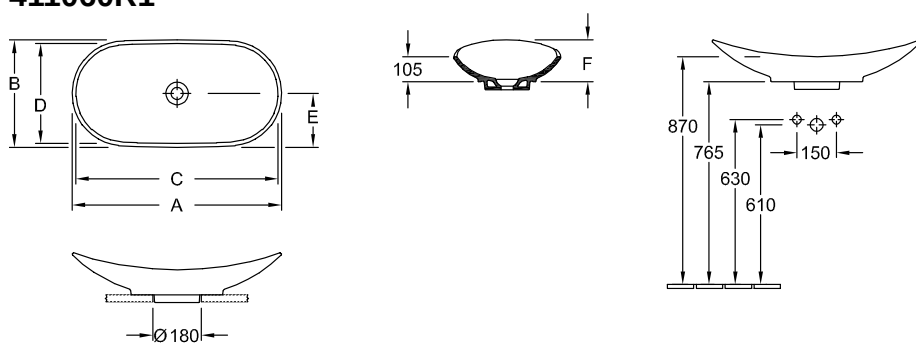

MY NATURE AUFSATZWASCHBECKEN OVAL

PRODUKTINFORMATION

Artikeltitel	Villeroy & Boch My Nature Aufsatzwaschbecken, 610 x 360 x 150 mm, Weiß Alpin CeramicPlus, ohne Überlauf
Artikelnummer	411060R1
Montage / Montagetyp	Aufsatz
Lieferumfang	1 x Aufsatzwaschbecken , 1 x nicht verschließbares Ablaufventil mit keramischer Ventilabdeckung 1 x Befestigungssatz
Tiefe in mm	360
Breite in mm	610
Höhe in mm	150
Innentiefe in mm	105
Kollektion	My Nature
Armatur/Hahnloch Hinweise	Bei Modellen ohne Überlauffunktion muss ein nicht verschließbares Ventil verwendet werden
Geeignet für	passendes Villeroy & Boch-Möbel
Material	Sanitärkeramik
Oberfläche	glänzend
Farbbezeichnung der Farbe	Weiß Alpin CeramicPlus
Mit Überlauf	Nein
Form	Oval
Farbbezeichnung	Weiß Alpin
Antibakterielle Oberfläche (mit AntiBac)	Nein
Leichte Oberflächenreinigung (mit CeramicPlus)	Ja
Unterseite des Waschbeckens	ungeschliffen
Anzahl der Becken	1

TECHNISCHE ZEICHNUNGEN

411060R1

411060R1

411060R1

	A	B	C	D	E	F
4110 60	610	360	575	330	180	150
4110 80	810	410	785	380	205	160

411060R1

	A	B	C	D	E	F
4110 60	610	360	575	330	180	150
4110 80	810	410	785	380	205	160