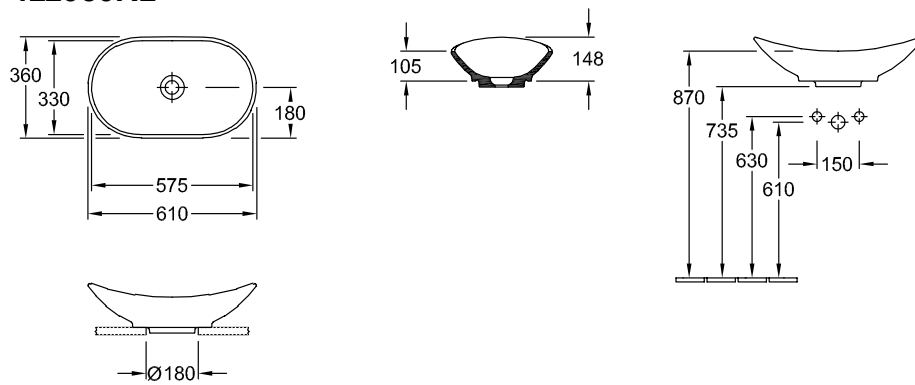

MY NATURE AUFSATZWASCHBECKEN OVAL

PRODUKTINFORMATION

Artikeltitel	Villeroy & Boch My Nature Aufsatzwaschbecken, 610 x 360 x 150 mm, Weiß Alpin CeramicPlus, ohne Überlauf
Artikelnummer	411060R1
Montage / Montagetyp	Aufsatz
Lieferumfang	1 x Aufsatzwaschbecken , 1 x nicht verschließbares Ablaufventil mit keramischer Ventilabdeckung 1 x Befestigungssatz
Tiefe in mm	360
Breite in mm	610
Höhe in mm	150
Innentiefe in mm	105
Kollektion	My Nature
Armatur/Hahnloch Hinweise	Bei Modellen ohne Überlauffunktion muss ein nicht verschließbares Ventil verwendet werden
Geeignet für	passendes Villeroy & Boch-Möbel
Material	Sanitärkeramik
Oberfläche	glänzend
Farbbezeichnung der Farbe	Weiß Alpin CeramicPlus
Mit Überlauf	Nein
Form	Oval
Farbbezeichnung	Weiß Alpin
Antibakterielle Oberfläche (mit AntiBac)	Nein
Leichte Oberflächenreinigung (mit CeramicPlus)	Ja
Unterseite des Waschbeckens	ungeschliffen
Anzahl der Becken	1

TECHNISCHE ZEICHNUNGEN

411060R1

411060R1

411060R1

	A	B	C	D	E	F
4110 60	610	360	575	330	180	150
4110 80	810	410	785	380	205	160

411060R1

	A	B	C	D	E	F
4110 60	610	360	575	330	180	150
4110 80	810	410	785	380	205	160