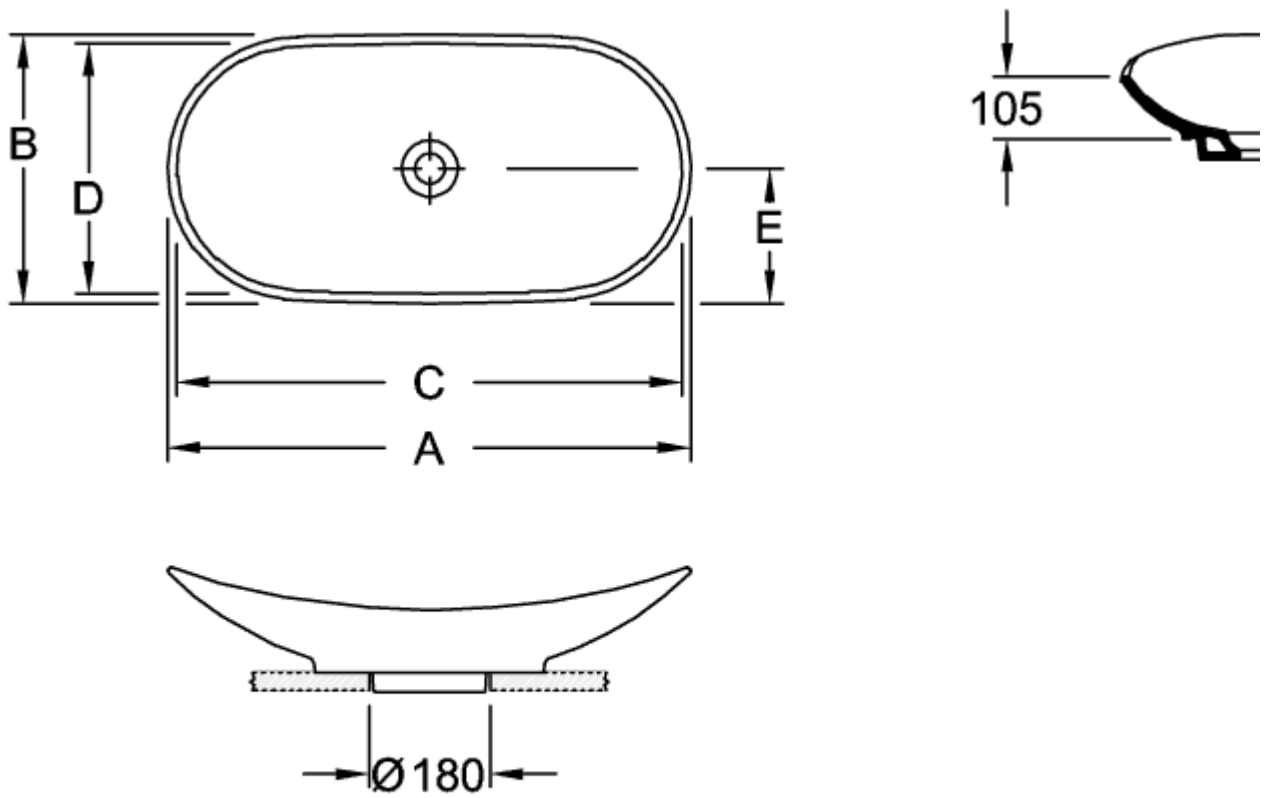

MY NATURE AUFSATZWASCHBECKEN OVAL

PRODUKTINFORMATION

Artikeltitel	Villeroy & Boch My Nature Aufsatzwaschbecken, 610 x 360 x 150 mm, Weiß Alpin CeramicPlus, ohne Überlauf
Artikelnummer	411060R1
Montage / Montagetyp	Aufsatz
Lieferumfang	1 x Aufsatzwaschbecken , 1 x nicht verschließbares Ablaufventil mit keramischer Ventilabdeckung 1 x Befestigungssatz
Tiefe in mm	360
Breite in mm	610
Höhe in mm	150
Innentiefe in mm	105
Kollektion	My Nature
Armatur/Hahnloch Hinweise	Bei Modellen ohne Überlauffunktion muss ein nicht verschließbares Ventil verwendet werden
Geeignet für	passendes Villeroy & Boch-Möbel
Material	Sanitärkeramik
Oberfläche	glänzend
Farbbezeichnung der Farbe	Weiß Alpin CeramicPlus
Mit Überlauf	Nein
Form	Oval
Farbbezeichnung	Weiß Alpin
Antibakterielle Oberfläche (mit AntiBac)	Nein
Leichte Oberflächenreinigung (mit CeramicPlus)	Ja
Unterseite des Waschbeckens	ungeschliffen
Anzahl der Becken	1

TECHNISCHE ZEICHNUNGEN

411060R1

411060R1

411060R1

	A	B	C	D	E	F
4110 60	610	360	575	330	180	150
4110 80	810	410	785	380	205	160

411060R1

	A	B	C	D	E	F
4110 60	610	360	575	330	180	150
4110 80	810	410	785	380	205	160