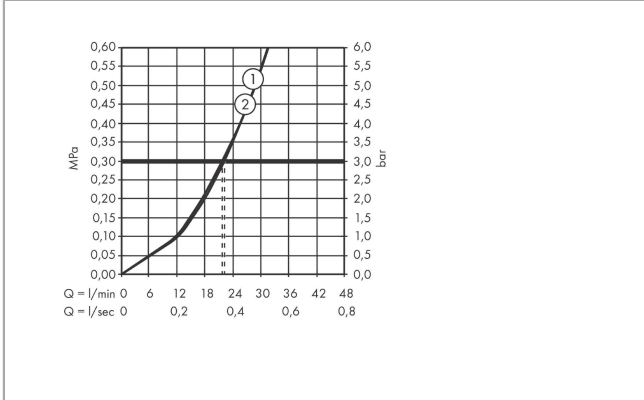

ShowerSelect Comfort S
Thermostat Unterputz für 2 Verbraucher
 Oberfläche: **Chrom** Artikelnummer: **15554000**

Beschreibung

Merkmale

- 2 Verbraucher
- gleichzeitige Nutzung von mehreren Verbrauchern
- komfortables Ein-/Ausstellen der Verbraucher durch großflächige Select-Tasten
- Mengensteuerung mit Stop Funktion
- Thermostatkartusche zur Regelung der Temperatur, Start/ Stop Ventil zur Bedienung der Verbraucher
- Durchflussmenge unterer Abgang: 20 l/min
- maximale Durchflussmenge bei 3 bar: 22,1 l/min
- min. Betriebsdruck: 1 bar
- max. Betriebsdruck: 10 bar
- Rosette nachträglich um +/- 3° ausrichtbar
- einfache Installation durch vormontierten Funktionsblock, Griffe immer auf der gleichen Höhe unabhängig der Einbautiefe des Grundkörpers
- Sicherheitssperre bei 40 °C
- Temperaturbegrenzung einstellbar
- Der Thermostat bietet die Möglichkeit der thermischen Desinfektion
- Material Taste: Metall
- Material Griffe: Metall
- Anschlussart: Grundkörper iBox universal 2 (# 01500180)
- Thermostat wird geliefert mit Tasten Rain klein, Rain groß, Handbrause, Schwall und Wanne
- Geräuschgruppe: I
- Durchflussklasse: B
- DVGW NW-6509BQ0587
- P-IX 38570/IBB

Technologie

Designpreise

Zertifikate / Nachhaltigkeit

ShowerSelect Comfort S
Thermostat Unterputz für 2 Verbraucher
 Oberfläche: **Chrom** Artikelnummer: **15554000**

Produktabbildung

Maßzeichnung

Durchflussdiagramm