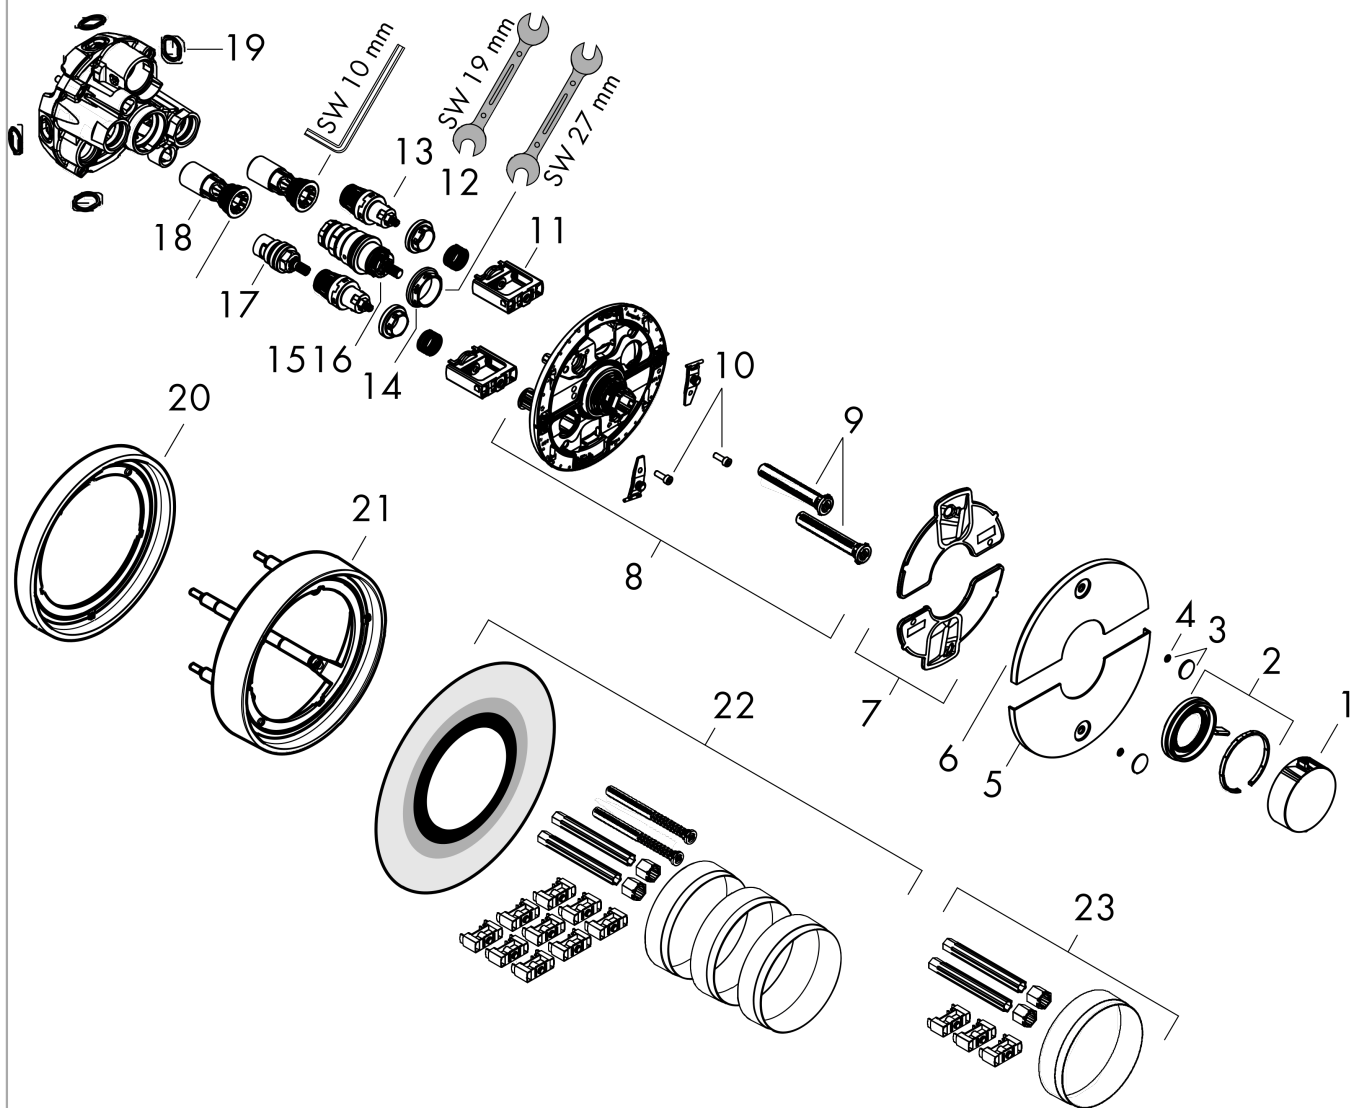

ShowerSelect Comfort S
Thermostat Unterputz für 2 Verbraucher
Oberfläche: **Chrom** Artikelnummer: **15554000**

Explosionszeichnung

Baujahr: >09/23

ShowerSelect Comfort S
Thermostat Unterputz für 2 Verbraucher
Oberfläche: **Chrom** Artikelnummer: **15554000**

Ersatzteilliste

Baujahr: >09/23

Pos.	Beschreibung	Artikelnummer	PG	VE
1	Thermostatgriff	94931000	8	1
2	Griff	94932000	7	1
3	Symbole-Set	94924000	9	1
4	O-Ring 3,1x1,6	94927000	2	1
5	Drucktaster	94978000	11	1
6	Drucktaster	94970000	0	1
7	Dichtungsset	94933000	2	1
8	Trägerrosette	94972000	14	1
9	Ausgleichsset	94930000	3	1
10	Zylinderschraube M4x12	94929000	2	1
11	Select-Adapter	94900000	7	1
12	Mutter	98368000	4	1
13	Absperreinheit (AVP)	95758000	14	1
14	Mutter	98913000	6	1
15	Temperatur Regeleinheit	98282000	14	1
16	Regeleinheit für vertauschte Anschlüsse	92373000	18	1
17	Absperreinheit rechts schließend	94009000	9	1
18	Serviceeinheit	94928000	8	1
19	O-Ring 16x2,5	98134000	1	1
20	Verlängerung 5 mm	13614000	98	1
21	Verlängerung 22 mm	13624000	98	1
22	Verlängerung 25 - 75 mm	13632000	98	1
23	Verlängerung 25 mm	13638000	98	1
a	Grundset	01500180	98	1
b	Serviceschlüssel	87567000	1	1
c	Adapter Set	13588000	98	1