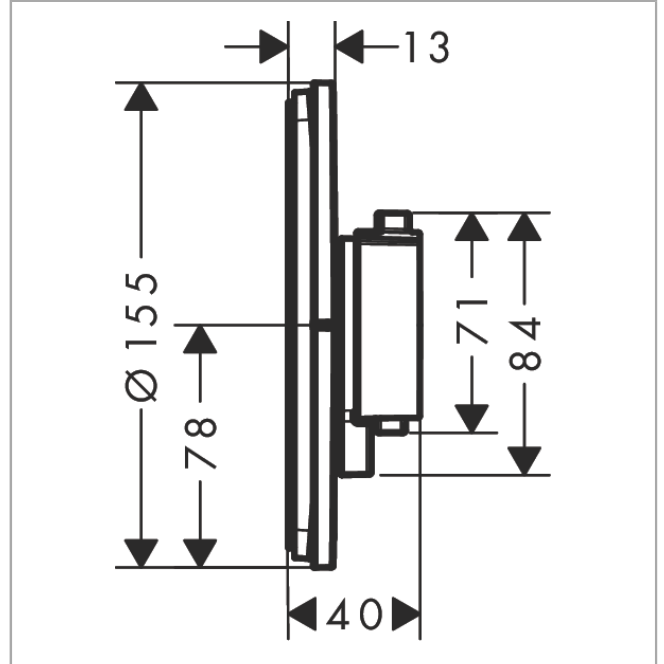

ShowerSelect Comfort S
Thermostat Unterputz für 2 Verbraucher
 Oberfläche: **Chrom** Artikelnummer: **15554000**

Beschreibung

Merkmale

- 2 Verbraucher
- gleichzeitige Nutzung von mehreren Verbrauchern
- komfortables Ein-/Ausstellen der Verbraucher durch großflächige Select-Tasten
- Mengensteuerung mit Stop Funktion
- Thermostatkartusche zur Regelung der Temperatur, Start/ Stop Ventil zur Bedienung der Verbraucher
- Durchflussmenge unterer Abgang: 20 l/min
- maximale Durchflussmenge bei 3 bar: 22,1 l/min
- min. Betriebsdruck: 1 bar
- max. Betriebsdruck: 10 bar
- Rosette nachträglich um +/- 3° ausrichtbar
- einfache Installation durch vormontierten Funktionsblock, Griffe immer auf der gleichen Höhe unabhängig der Einbautiefe des Grundkörpers
- Sicherheitssperre bei 40 °C
- Temperaturbegrenzung einstellbar
- Der Thermostat bietet die Möglichkeit der thermischen Desinfektion
- Material Taste: Metall
- Material Griffe: Metall
- Anschlussart: Grundkörper iBox universal 2 (# 01500180)
- Thermostat wird geliefert mit Tasten Rain klein, Rain groß, Handbrause, Schwall und Wanne
- Geräuschgruppe: I
- Durchflussklasse: B
- DVGW NW-6509BQ0587
- P-IX 38570/IBB

Technologie

Designpreise

Zertifikate / Nachhaltigkeit

ShowerSelect Comfort S
Thermostat Unterputz für 2 Verbraucher
 Oberfläche: **Chrom** Artikelnummer: **15554000**

Produktabbildung

Maßzeichnung

Durchflussdiagramm

ShowerSelect Comfort S
Thermostat Unterputz für 2 Verbraucher
 Oberfläche: **Chrom** Artikelnummer: **15554000**

Explosionszeichnung

Baujahr: >09/23

ShowerSelect Comfort S
Thermostat Unterputz für 2 Verbraucher
 Oberfläche: **Chrom** Artikelnummer: **15554000**