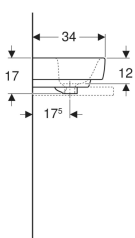

Geberit Renova Plan Aufsatzhandwaschbecken

Beispielbild

Verwendungszwecke

- Zur Montage auf Arbeitsplatten

Eigenschaften

- Wandanschluss

- Rückseite unglasiert
- Unter- und Rückseite geschliffen

Technische Daten

Werkstoff

Sanitärkeramik

Art.-Nr.	Farbe / Oberfläche	Hahnloch	Überlauf	B	B1	B2	H	T	T1	T2	T3	T4	VE1
501.718.00.1	weiß	mittig	sichtbar	45 cm	39 cm	22.5 cm	17 cm	34 cm	17.5 cm	20 cm	11.5 cm	6 cm	1 St.
501.718.00.8	weiß / KeraTect	mittig	sichtbar	45 cm	39 cm	22.5 cm	17 cm	34 cm	17.5 cm	20 cm	11.5 cm	6 cm	1 St.