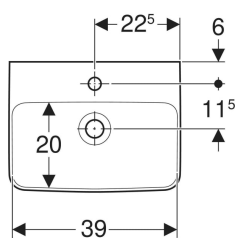

Geberit Renova Plan Aufsatzhandwaschbecken

Beispielbild

Verwendungszwecke

- Zur Montage auf Arbeitsplatten

Eigenschaften

- Wandanschluss

- Rückseite unglasiert
- Unter- und Rückseite geschliffen

Technische Daten

Werkstoff

Sanitärkeramik

Art.-Nr.	Farbe / Oberfläche	Hahnloch	Überlauf	B	B1	B2	H	T	T1	T2	T3	T4	VE1
501.718.00.1	weiß	mittig	sichtbar	45 cm	39 cm	22.5 cm	17 cm	34 cm	17.5 cm	20 cm	11.5 cm	6 cm	1 St.
501.718.00.8	weiß / KeraTect	mittig	sichtbar	45 cm	39 cm	22.5 cm	17 cm	34 cm	17.5 cm	20 cm	11.5 cm	6 cm	1 St.