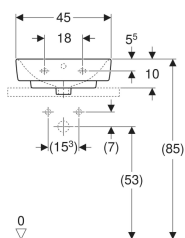

Geberit Renova Plan Aufsatzhandwaschbecken

Beispielbild

Verwendungszwecke

- Zur Montage auf Arbeitsplatten

Eigenschaften

- Wandanschluss

- Rückseite unglasiert
- Unter- und Rückseite geschliffen

Technische Daten

Werkstoff

Sanitärkeramik

Art.-Nr.	Farbe / Oberfläche	Hahnloch	Überlauf	B	B1	B2	H	T	T1	T2	T3	T4	VE1
501.718.00.1	weiß	mittig	sichtbar	45 cm	39 cm	22.5 cm	17 cm	34 cm	17.5 cm	20 cm	11.5 cm	6 cm	1 St.
501.718.00.8	weiß / KeraTect	mittig	sichtbar	45 cm	39 cm	22.5 cm	17 cm	34 cm	17.5 cm	20 cm	11.5 cm	6 cm	1 St.