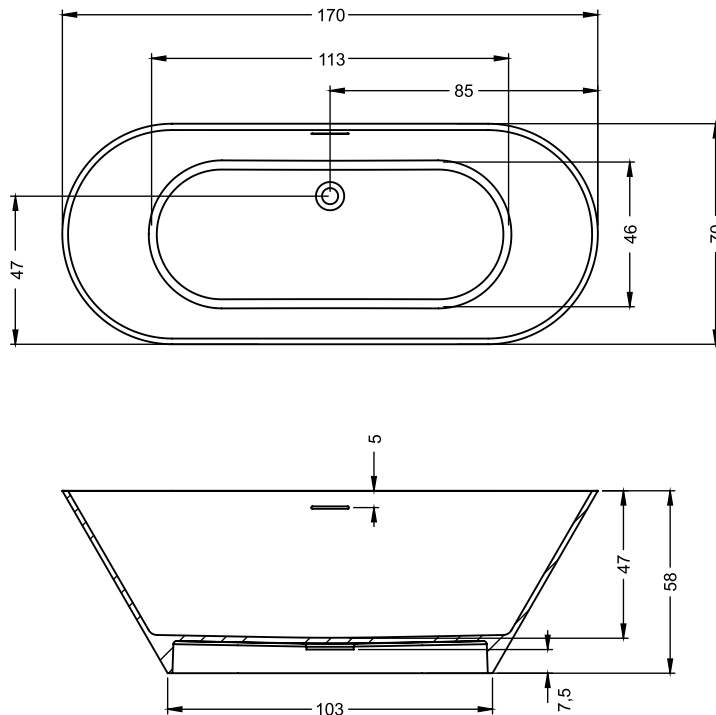

BARCELONA

Diese mattweiße freistehende Solid-Surface-Badewanne gehört schon jetzt zu den Klassikern der freistehenden Badewannen. Eine symmetrische Badewanne mit einer bequemen Liegeform. Im Boden befindet sich ein Pop-up in der gleichen Farbe wie die Badewanne selbst. Die Außenseite der Badewanne kann in einer Sikkens- oder einer Standard-RAL-Farbe lackiert werden. Für diese Badewanne wurde eine spezielle flexible Kopfstütze entworfen, die eine angenehme Unterstützung beim Liegen in dieser formschönen Wanne bietet.

Artikelnr.	Inhalt* (ltr)	Gewicht (kg)
B117001105	195	95

* Der Inhalt der Badewanne wird einschließlich des durchschnittlichen Volumens einer Person gemessen.

Inklusive

Pop-up mit weißem Deckel

Solid-Wartungsset

Siphon

Optional erhältlich

Farbe Sikkens

Kopfstütze 207041

Schwarzer Deckel für 208700

Bambusablage
Weiss 207003
Schwarz 211420

Daten können sich ändern