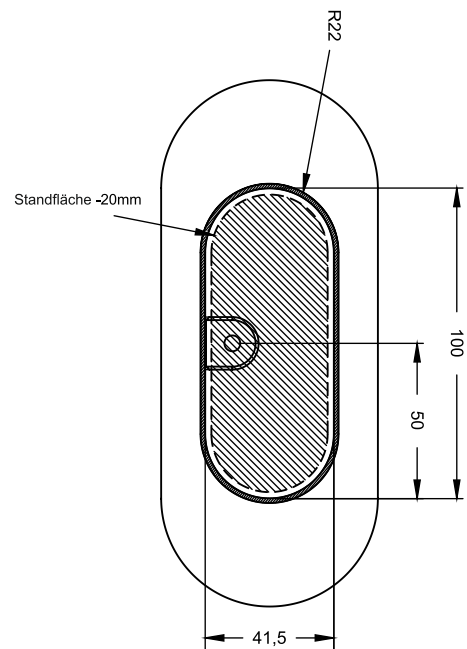

BARCELONA

Diese mattweiße freistehende Solid-Surface-Badewanne gehört schon jetzt zu den Klassikern der freistehenden Badewannen. Eine symmetrische Badewanne mit einer bequemen Liegeform. Im Boden befindet sich ein Pop-up in der gleichen Farbe wie die Badewanne selbst. Die Außenseite der Badewanne kann in einer Sikkens- oder einer Standard-RAL-Farbe lackiert werden. Für diese Badewanne wurde eine spezielle flexible Kopfstütze entworfen, die eine angenehme Unterstützung beim Liegen in dieser formschönen Wanne bietet.

Artikelnr.	Inhalt* (ltr)	Gewicht (kg)
B117001105	195	95

* Der Inhalt der Badewanne wird einschließlich des durchschnittlichen Volumens einer Person gemessen.

Inklusive

Pop-up mit weißem Deckel

Solid-Wartungsset

Siphon

Optional erhältlich

Farbe Sikkens

Kopfstütze 207041

Schwarzer Deckel für 208700

Bambusablage
Weiss 207003
Schwarz 211420

Daten können sich ändern