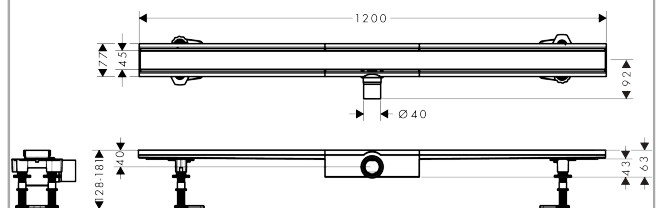

RainDrain Compact
Komplettset Duschrinne 1200 für flache Installation
 Oberfläche: **Edelstahl gebürstet** Artikelnummer: **56172800**

Beschreibung

Merkmale

- besteht aus: Fertigset Duschrinne, Installationsset, Siphon, Abdeckungsheber, werkseitig vormontiertes Dichtvlies
- Werkstoffgüte Abdeckung: Edelstahl V2A (1.4301)
- Material Installationsset: Edelstahl V2A (1.4301)
- Sperrwasserhöhe: 30 mm
- Nenndurchmesser Anschluss: DN40
- Richtung Auslass: waagrecht
- einfach zu reinigende Oberfläche
- höhenverstellbares Installationsset
- bis zu 27 l/min Ablaufleistung
- Anwendungsbereich: Sanierung, Neubau
- Fliesenstärke: bis 18 mm
- herausnehmbarer Geruchsverschluss
- leicht zu reinigender Siphon
- Abdeckungsheber ermöglicht einfaches Herausnehmen des Fertigsets
- Typ des Geruchsverschlusses: flüssig
- Mindestbauhöhe 43 mm
- Material Siphon: ABS
- Montageart: frei im Raum
- geeignet für Primärentwässerung
- minimale Installationshöhe: 63 mm

Technologie

Produktabbildung

Maßzeichnung

RainDrain Compact
Komplettset Duschrinne 1200 für flache Installation
 Oberfläche: **Edelstahl gebürstet** Artikelnummer: **56172800**

Explosionszeichnung

Baujahr: >01/23

RainDrain Compact
Komplettset Duschrinne 1200 für flache Installation
 Oberfläche: **Edelstahl gebürstet** Artikelnummer: **56172800**

Ersatzteilliste

Baujahr: >01/23

Pos.	Beschreibung	Artikelnummer	PG	VE
1	Sifon kpl.	94755000	10	1
2	Montagesatz	94331000	10	1
3	Serviceschlüssel	94327000	7	1