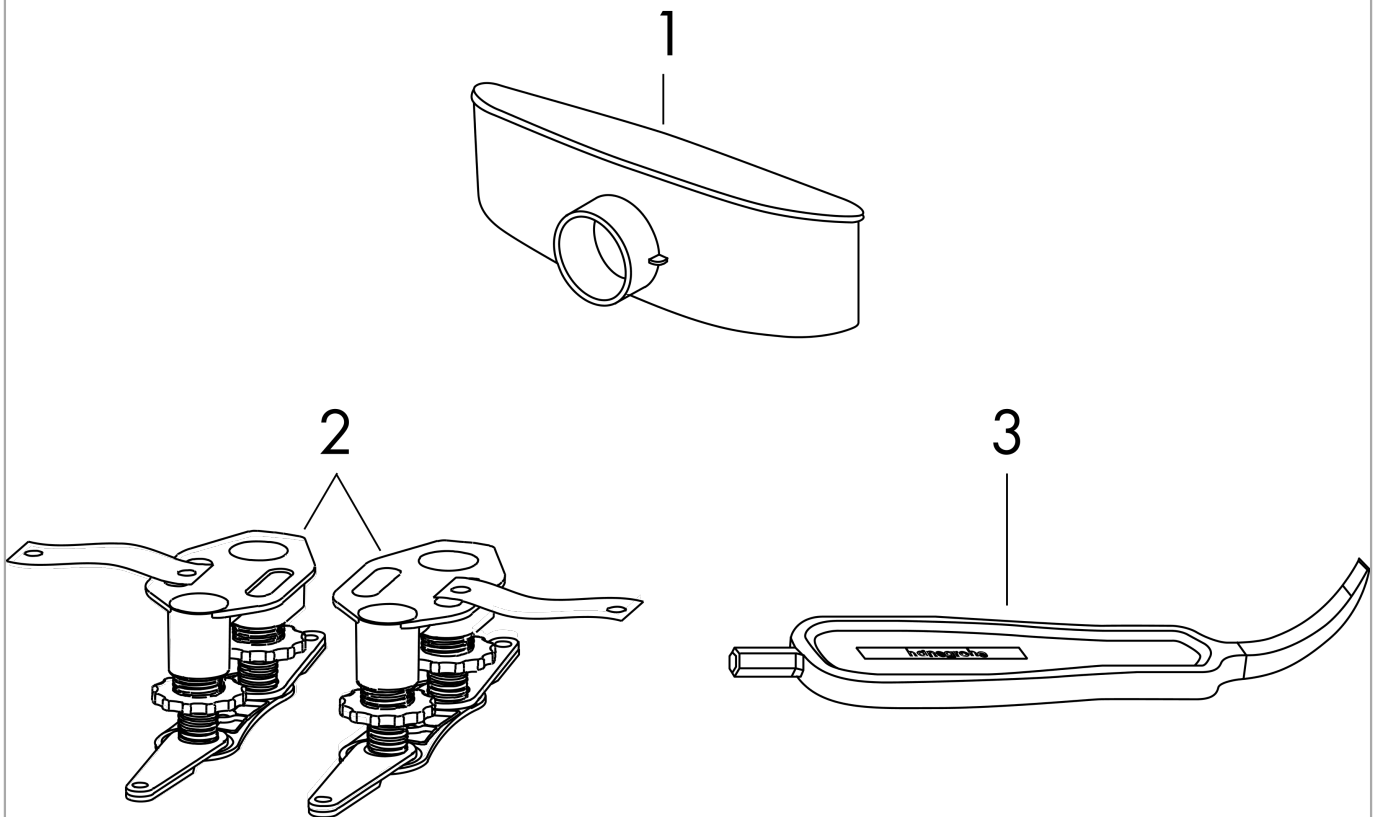

RainDrain Compact
Komplettset Duschrinne 1200 für flache Installation
 Oberfläche: **Edelstahl gebürstet** Artikelnummer: **56172800**

Beschreibung

Merkmale

- besteht aus: Fertigset Duschrinne, Installationsset, Siphon, Abdeckungsheber, werkseitig vormontiertes Dichtvlies
- Werkstoffgüte Abdeckung: Edelstahl V2A (1.4301)
- Material Installationsset: Edelstahl V2A (1.4301)
- Sperrwasserhöhe: 30 mm
- Nenndurchmesser Anschluss: DN40
- Richtung Auslass: waagrecht
- einfach zu reinigende Oberfläche
- höhenverstellbares Installationsset
- bis zu 27 l/min Ablaufleistung
- Anwendungsbereich: Sanierung, Neubau
- Fliesenstärke: bis 18 mm
- herausnehmbarer Geruchsverschluss
- leicht zu reinigender Siphon
- Abdeckungsheber ermöglicht einfaches Herausnehmen des Fertigsets
- Typ des Geruchsverschlusses: flüssig
- Mindestbauhöhe 43 mm
- Material Siphon: ABS
- Montageart: frei im Raum
- geeignet für Primärentwässerung
- minimale Installationshöhe: 63 mm

Technologie

Produktabbildung

Maßzeichnung

RainDrain Compact
Komplettset Duschrinne 1200 für flache Installation
 Oberfläche: **Edelstahl gebürstet** Artikelnummer: **56172800**

Explosionszeichnung

Baujahr: >01/23

RainDrain Compact
Komplettset Duschrinne 1200 für flache Installation
 Oberfläche: **Edelstahl gebürstet** Artikelnummer: **56172800**

Ersatzteilliste

Baujahr: >01/23

Pos.	Beschreibung	Artikelnummer	PG	VE
1	Sifon kpl.	94755000	10	1
2	Montagesatz	94331000	10	1
3	Serviceschlüssel	94327000	7	1