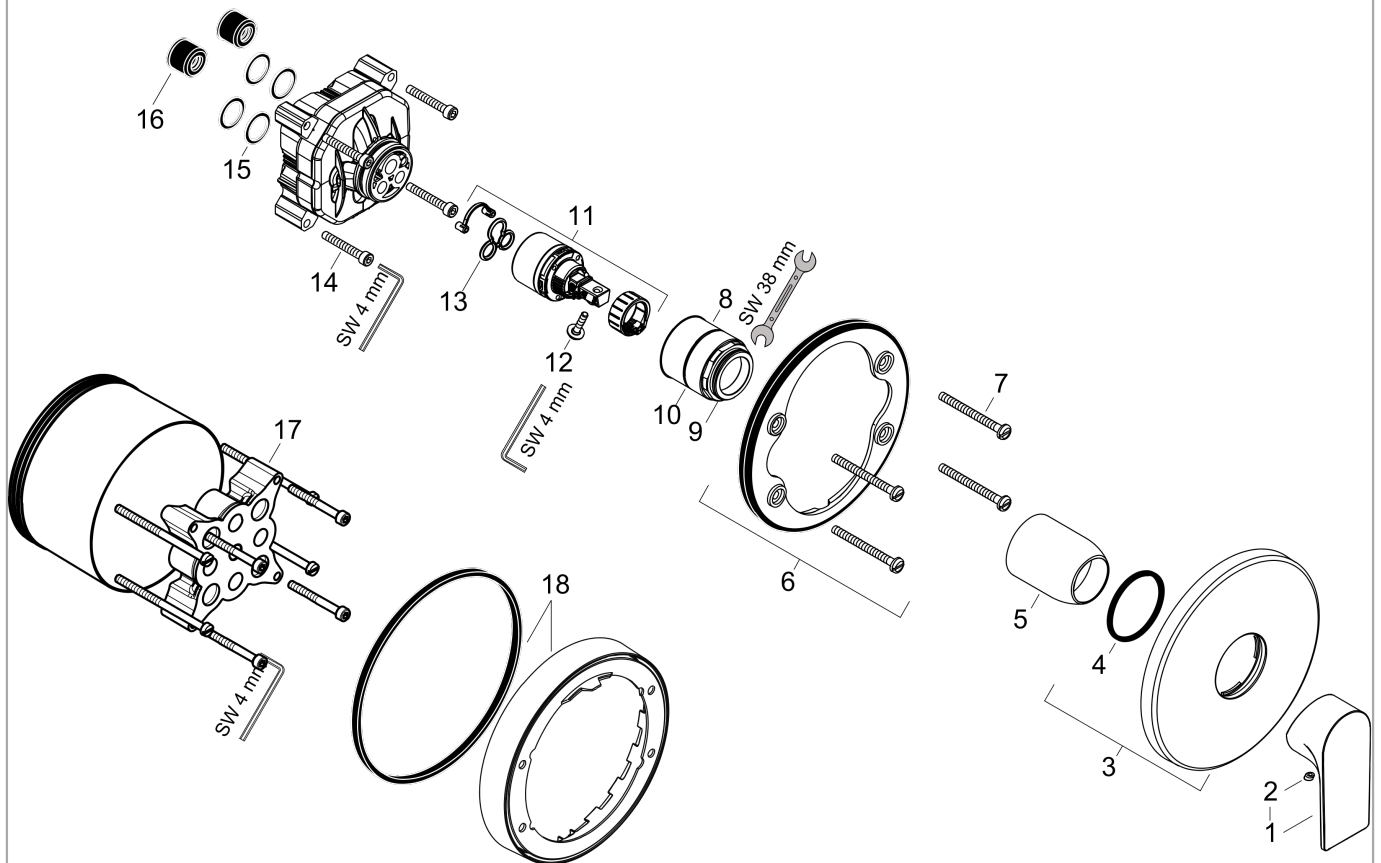

Rebris E
Einhebel-Brausemischer Unterputz für iBox universal
 Oberfläche: **Chrom** Artikelnummer: **72668000**

Beschreibung

Merkmale

- 1 Verbraucher
- maximale Durchflussmenge bei 3 bar: 31 l/min
- Keramikmischsystem
- Temperaturbegrenzung einstellbar
- Geräuschgruppe: I
- Durchflussklasse: A
- min. Betriebsdruck: 1 bar
- max. Betriebsdruck: 10 bar
- Anschlussart: Grundkörper
- DVGW-NW-6512DN0343
- PA-IX 38261/IA

Designpreise

reddot winner 2022

Zertifikate / Nachhaltigkeit

Produktabbildung

Maßzeichnung

Durchflussdiagramm

Rebris E
Einhebel-Brausemischer Unterputz für iBox universal
 Oberfläche: **Chrom** Artikelnummer: **72668000**

Explosionszeichnung

Baujahr: >06/22

Rebris E
Einhebel-Brausemischer Unterputz für iBox universal
 Oberfläche: **Chrom** Artikelnummer: **72668000**

Ersatzteilliste

Baujahr: >06/22

Pos.	Beschreibung	Artikelnummer	PG	VE
1	Griff	94655000	10	1
2	Griffstopfen	96338000	1	1
3	Rosette Ø 150 mm	98792000	11	1
4	O-Ring 43x3	98418000	1	1
5	Hülse	98790000	8	1
6	Rosettenträger	98793000	9	1
7	Trägerschraubenset	96454000	3	1
8	Mutter	98796000	9	1
9	O-Ring 30x1,5	98433000	1	1
10	O-Ring 39x1,5	98400000	1	1
11	Kartusche kpl.	92730000	11	1
12	Sicherungsschraube	95140000	2	1
13	Dichtung	95008000	3	1
14	Zylinderschraube M5x35	95209000	1	1
15	O-Ring 16x2	98133000	1	1
16	Schalldämpfer	94073000	7	1
17	Verlängerung 25 mm	13595000	98	1
18	Verlängerung 22 mm (Ø 150 mm)	13597000	98	1
a	Grundset	01800180	98	1