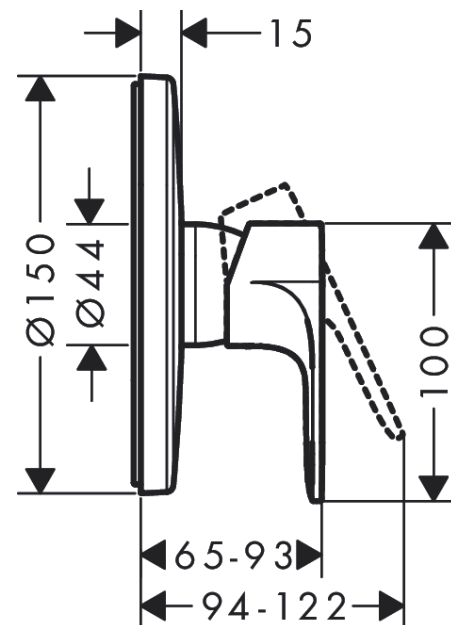

Rebris E
Einhebel-Brausemischer Unterputz für iBox universal
 Oberfläche: **Chrom** Artikelnummer: **72668000**

Beschreibung

Merkmale

- 1 Verbraucher
- maximale Durchflussmenge bei 3 bar: 31 l/min
- Keramikmischsystem
- Temperaturbegrenzung einstellbar
- Geräuschgruppe: I
- Durchflussklasse: A
- min. Betriebsdruck: 1 bar
- max. Betriebsdruck: 10 bar
- Anschlussart: Grundkörper
- DVGW-NW-6512DN0343
- PA-IX 38261/IA

Designpreise

reddot winner 2022

Zertifikate / Nachhaltigkeit

Produktabbildung

Maßzeichnung

Durchflussdiagramm

Rebris E
Einhebel-Brausemischer Unterputz für iBox universal
 Oberfläche: **Chrom** Artikelnummer: **72668000**

Explosionszeichnung

Baujahr: >06/22

Rebris E
Einhebel-Brausemischer Unterputz für iBox universal
 Oberfläche: **Chrom** Artikelnummer: **72668000**

Ersatzteilliste

Baujahr: >06/22

Pos.	Beschreibung	Artikelnummer	PG	VE
1	Griff	94655000	10	1
2	Griffstopfen	96338000	1	1
3	Rosette Ø 150 mm	98792000	11	1
4	O-Ring 43x3	98418000	1	1
5	Hülse	98790000	8	1
6	Rosettenträger	98793000	9	1
7	Trägerschraubenset	96454000	3	1
8	Mutter	98796000	9	1
9	O-Ring 30x1,5	98433000	1	1
10	O-Ring 39x1,5	98400000	1	1
11	Kartusche kpl.	92730000	11	1
12	Sicherungsschraube	95140000	2	1
13	Dichtung	95008000	3	1
14	Zylinderschraube M5x35	95209000	1	1
15	O-Ring 16x2	98133000	1	1
16	Schalldämpfer	94073000	7	1
17	Verlängerung 25 mm	13595000	98	1
18	Verlängerung 22 mm (Ø 150 mm)	13597000	98	1
a	Grundset	01800180	98	1