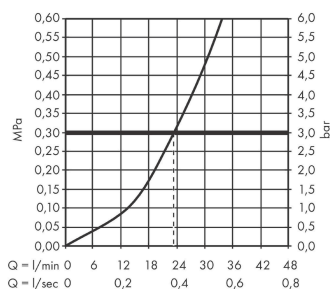

Durchflussdiagramm